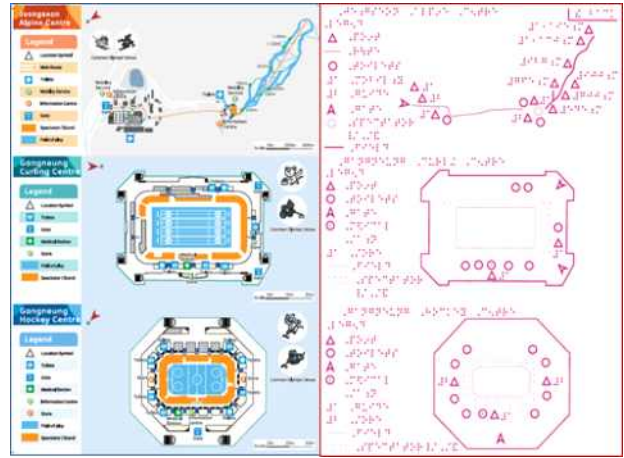

연도별 점자지도 제작 현황

연도별 점자지도 제작 현황

- '14년 대한민국 점자지도집(천공방식)
- '15년 서울시 총 25개 자치구 점자지도
* 종로구 대축척 점자지도
- '16년 6대 광역시 및 제주특별자치도
- '17년 대한민국 점자지도집 고도화
* 평창 동계올림픽/패럴림픽 점자안내지도
- '18년 경기도, 강원도
* 남산 점자안내지도
- '19년 충청남·북도, 전라남·북도
* 국내 교육지원용 주제도
- '20년 경상남·북도
* 교육지원용 주제별 세계점자지도

권역별 점자지도 제작 현황

7대 특·광역시

행정구역(도)

생활용 점자지도 / 주제도 및 기타 점자지도 제작 현황

생활용 점자지도

남산 점자안내지도

평창 동계 올림픽/패럴림픽 점자안내지도

교육지원용 점자 주제도