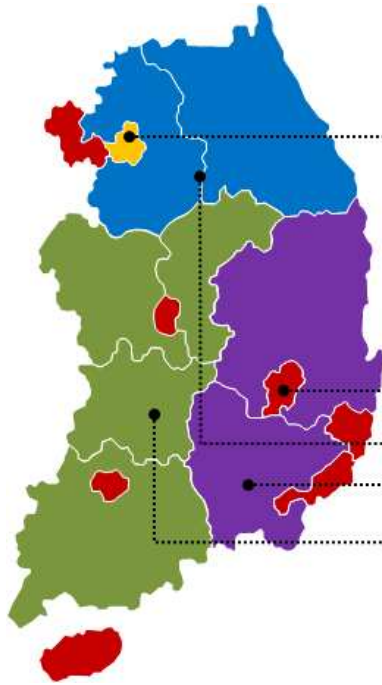

연도별 점자지도 제작 현황

연도별 점자지도 제작 현황

- '14년 대한민국 점자지도집(천공방식)
- '15년 서울시 총 25개 자치구 점자지도
* 종로구 대축척 점자지도
- '16년 6대 광역시 및 제주특별자치도
- '17년 대한민국 점자지도집 고도화
* 평창 동계올림픽/패럴림픽 점자안내지도
- '18년 경기도, 강원도
* 남산 점자안내지도
- '19년 충청남·북도, 전라남·북도
* 국내 교육지원용 주제도
- '20년 경상남·북도
* 교육지원용 주제별 세계점자지도

권역별 점자지도 제작 현황

7대 특·광역시

행정구역(도)

생활용 점자지도 / 주제도 및 기타 점자지도 제작 현황

생활용 점자지도

남산 점자안내지도

평창 동계 올림픽/패럴림픽 점자안내지도

교육지원용 점자 주제도

대한민국주변도

세계점자지도

국내 주제도

주제별 세계점자지도

기타 점자지도

대한민국
점자지도집(국문)

대한민국
점자지도집(영문)

세계점자지도집
(총 2권)

종로구 대축척
점자지도집