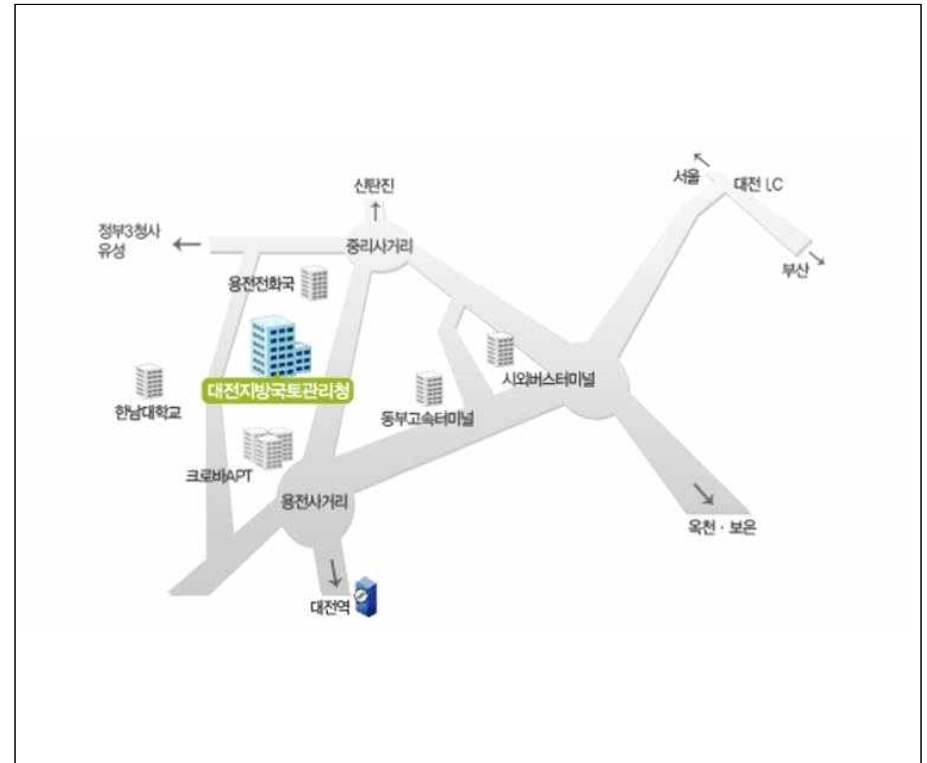

결정할 수 있습니다.

5 최종합격자 발표(예정)일

2024. 10. 30.(수) 대전지방국토관리청 홈페이지(<http://www.molit.go.kr/drocm>, 알림마당-인사/채용-직원채용정보)에 게시 및 개별 통지할 예정입니다.
  ※ 제출서류의 진위여부 검증에 소요되는 기간 등에 따라 일정 변동 가능
- 기타 면접시험과 관련하여 자세한 사항은 대전지방국토관리청 운영지원과(☎ 042-670-3222)로 문의하여 주시기 바랍니다.

붙임

대전지방국토관리청 약도

자가용 이용시	대전IC → 동부4가 직진 → 용전동4가 우회전 → 3번째 신호등에서 유턴 → 도착(2.7km, 11분)
대중교통 이용시	- 택시 : 동부 시외버스대전고속버스 터미널(1.2km, 도보 20분, 택시 기본요금) - 버스 : 615, 102번(대전지방국토관리청)