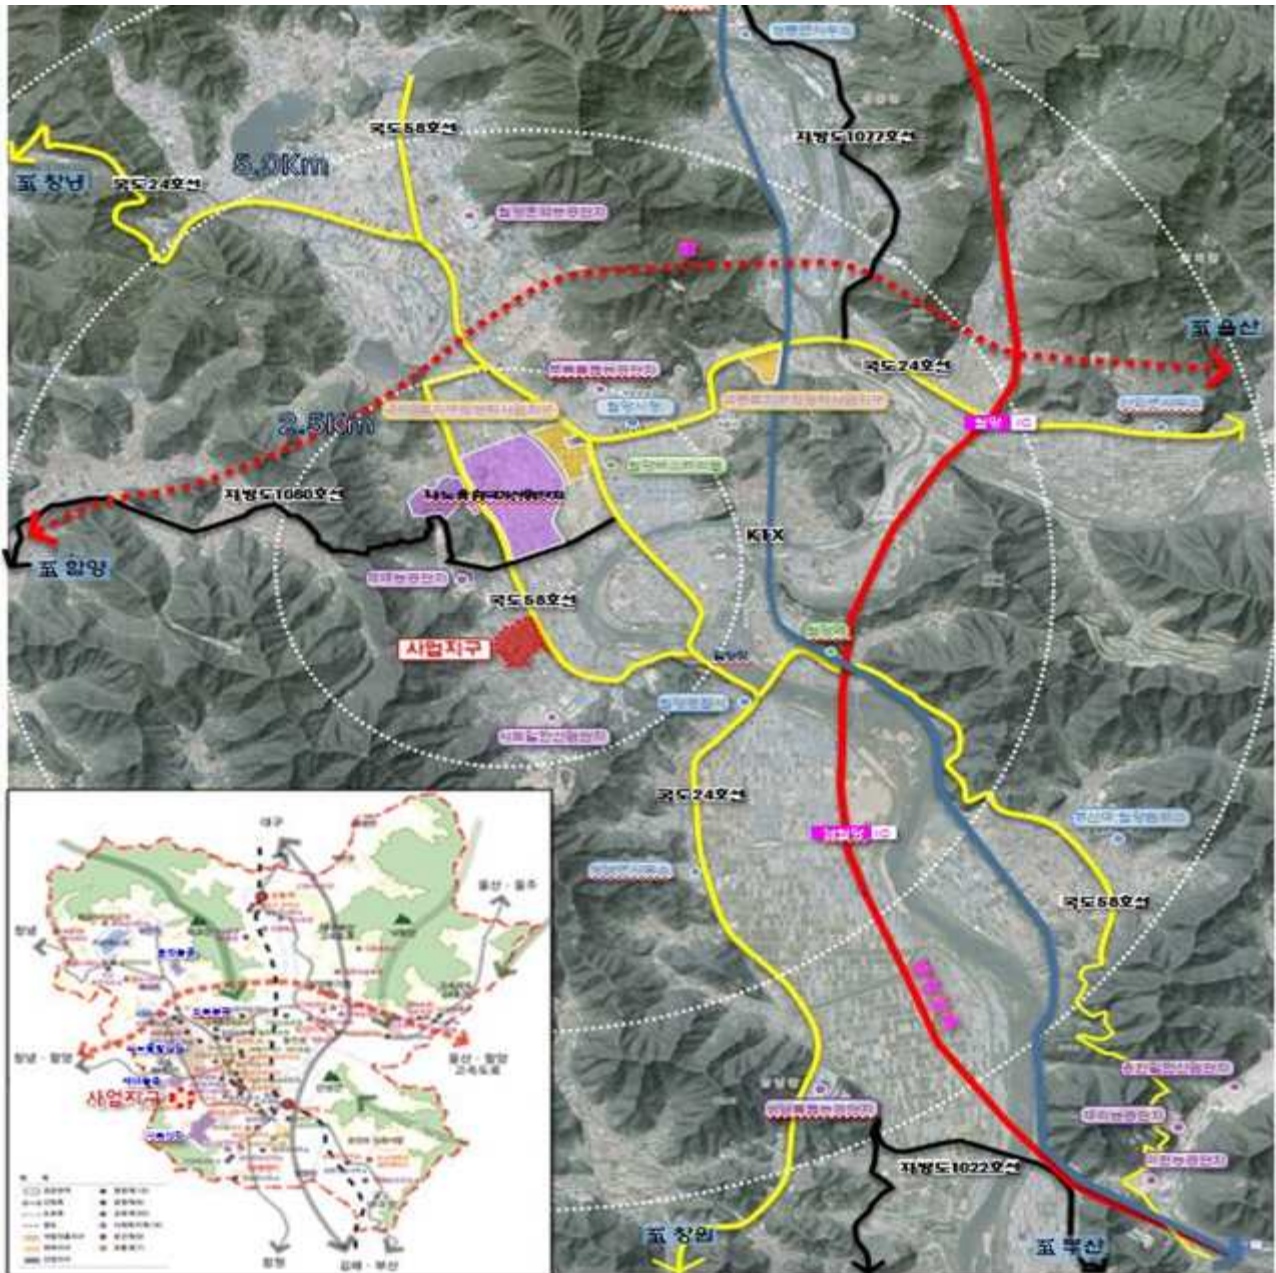

## 시흥거모

□ 위 치 : 경기도 시흥시 거모동, 군자동 일원

□ 면 적 : 1,510,782m<sup>2</sup> (45.7만평)

□ 위치도

## 광주선운2

□ 위 치 : 광주광역시 광산구 선암동, 운수동 일원

□ 면 적 : 398,461m<sup>2</sup> (12.1만평)

□ 위치도

## 울산태화강변

□ 위 치 : 울산광역시 울주군 범서읍 굴화리 일원

□ 면 적 : 139,164m<sup>2</sup> (4.2만평)

□ 위치도

## 대구연호

□ 위 치 : 대구광역시 수성구 연호동, 이천동 일원

□ 면 적 : 896,789m<sup>2</sup> (27.1만평)

□ 위치도