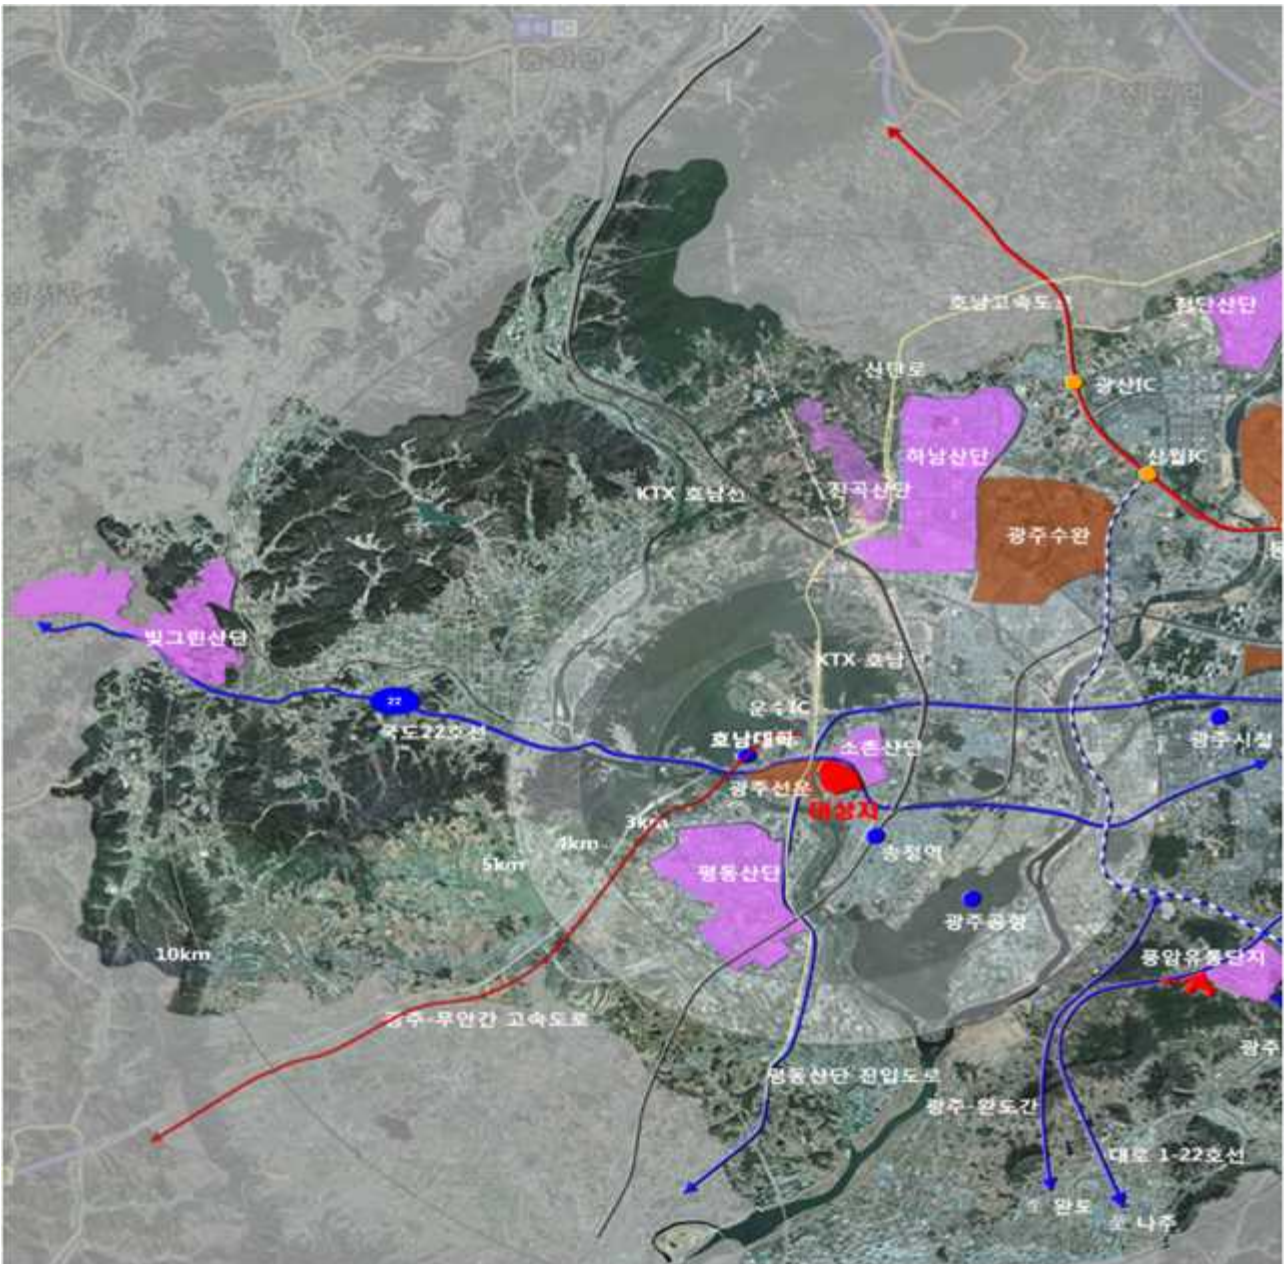

광주선운2

□ 위 치 : 광주광역시 광산구 선암동, 운수동 일원

□ 면 적 : 398,461m² (12.1만평)

□ 위치도