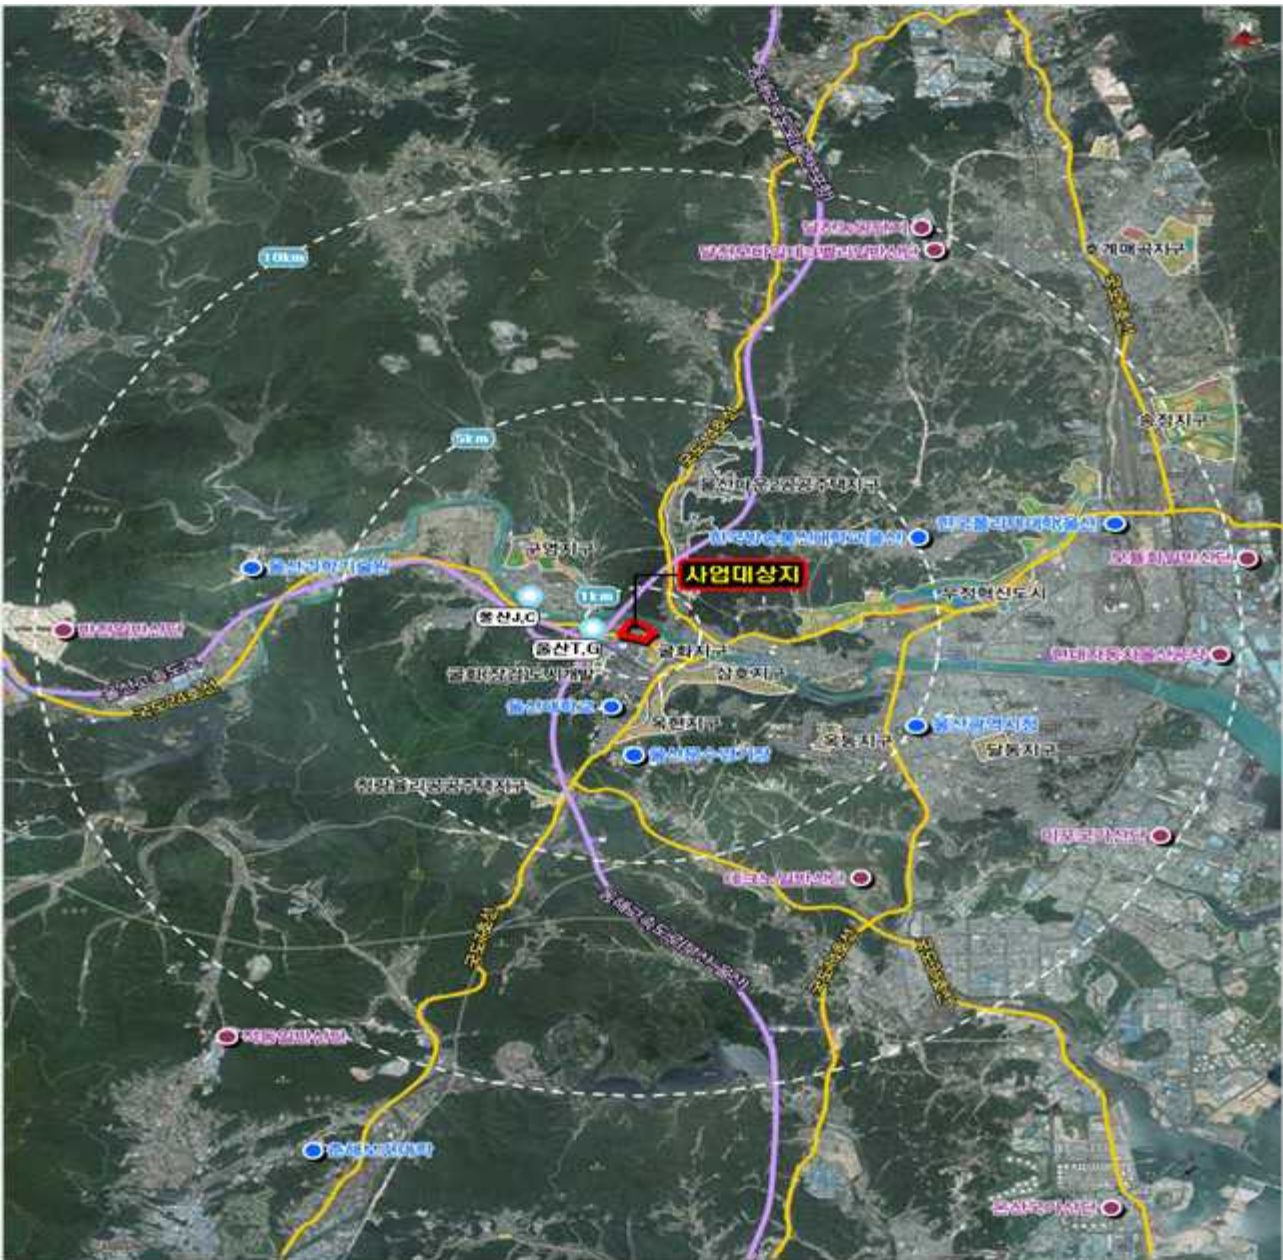

## 시흥거모

□ 위 치 : 경기도 시흥시 거모동, 군자동 일원

□ 면 적 : 1,510,782m<sup>2</sup> (45.7만평)

□ 위치도

## 밀양부북

□ 위 치 : 경상남도 밀양시 부북면 제대리 일원

□ 면 적 : 213,950m<sup>2</sup> (6.5만평)

□ 위치도

## 울산태화강변

□ 위 치 : 울산광역시 울주군 범서읍 굴화리 일원

□ 면 적 : 139,164m<sup>2</sup> (4.2만평)

□ 위치도

## 대구연호

□ 위 치 : 대구광역시 수성구 연호동, 이천동 일원

□ 면 적 : 896,789m<sup>2</sup> (27.1만평)

□ 위치도