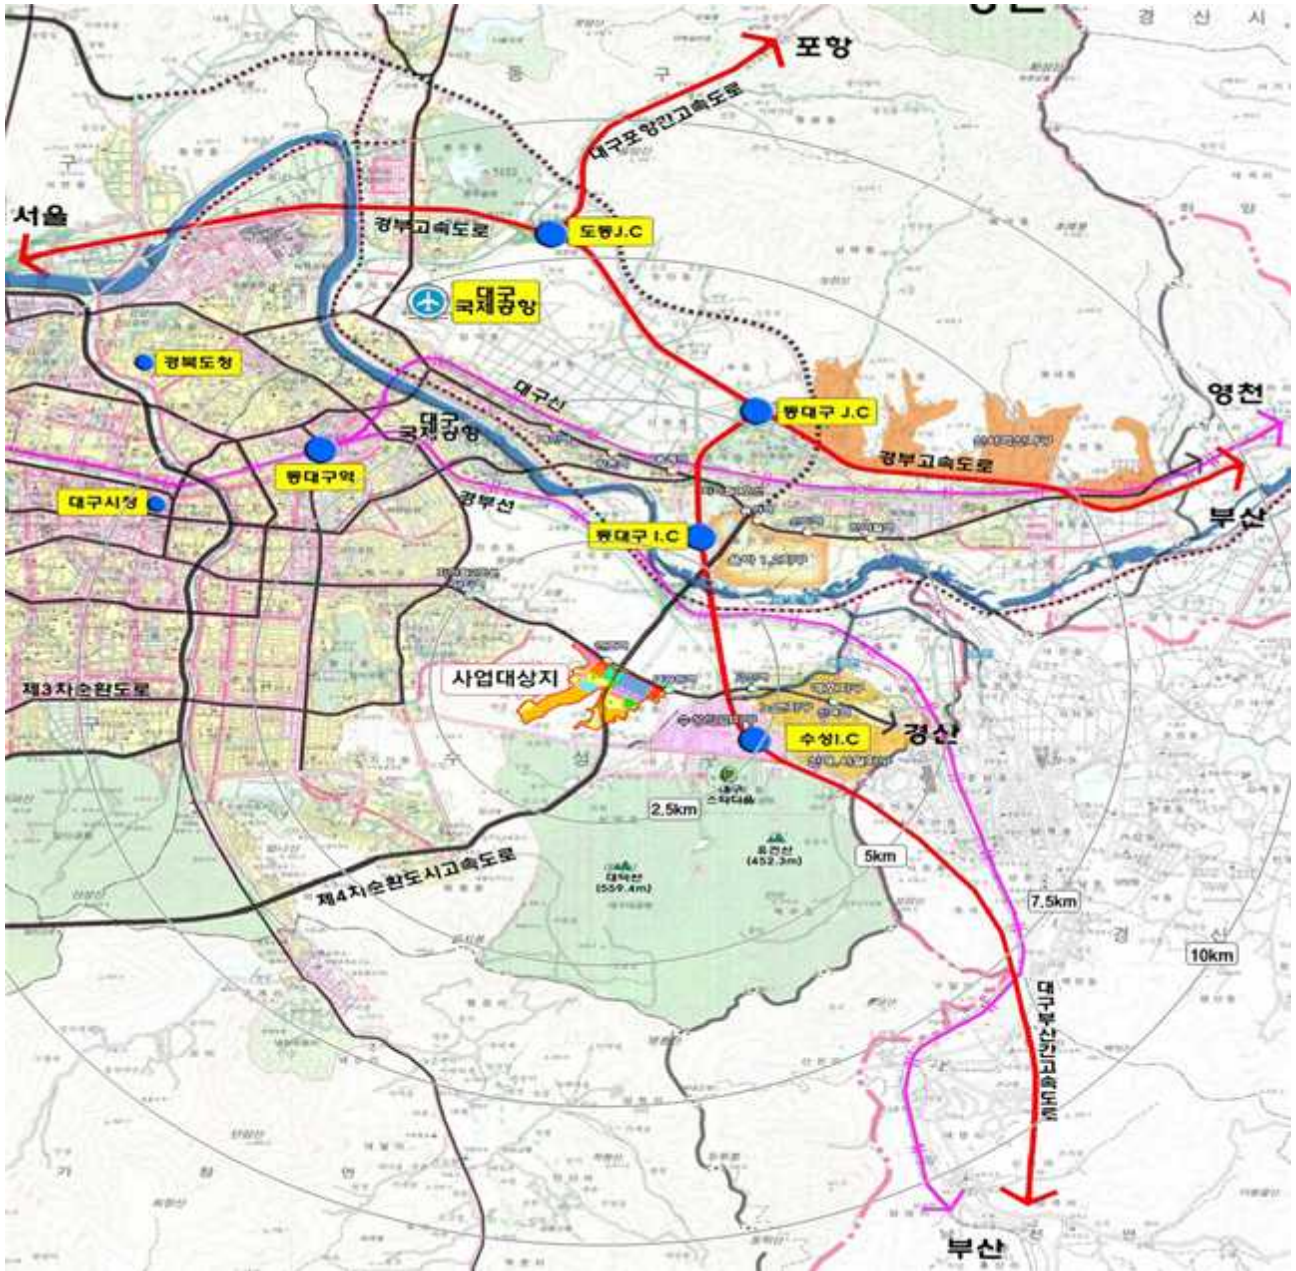

## 울산태화강변

□ 위 치 : 울산광역시 울주군 범서읍 굴화리 일원

□ 면 적 : 139,164m<sup>2</sup> (4.2만평)

□ 위치도

## 창원명곡

□ 위 치 : 경상남도 창원시 의창구 명곡동 일원

□ 면 적 : 118,579m<sup>2</sup> (3.6만평)

□ 위치도

## 대구연호

□ 위 치 : 대구광역시 수성구 연호동, 이천동 일원

□ 면 적 : 896,789m<sup>2</sup> (27.1만평)

□ 위치도