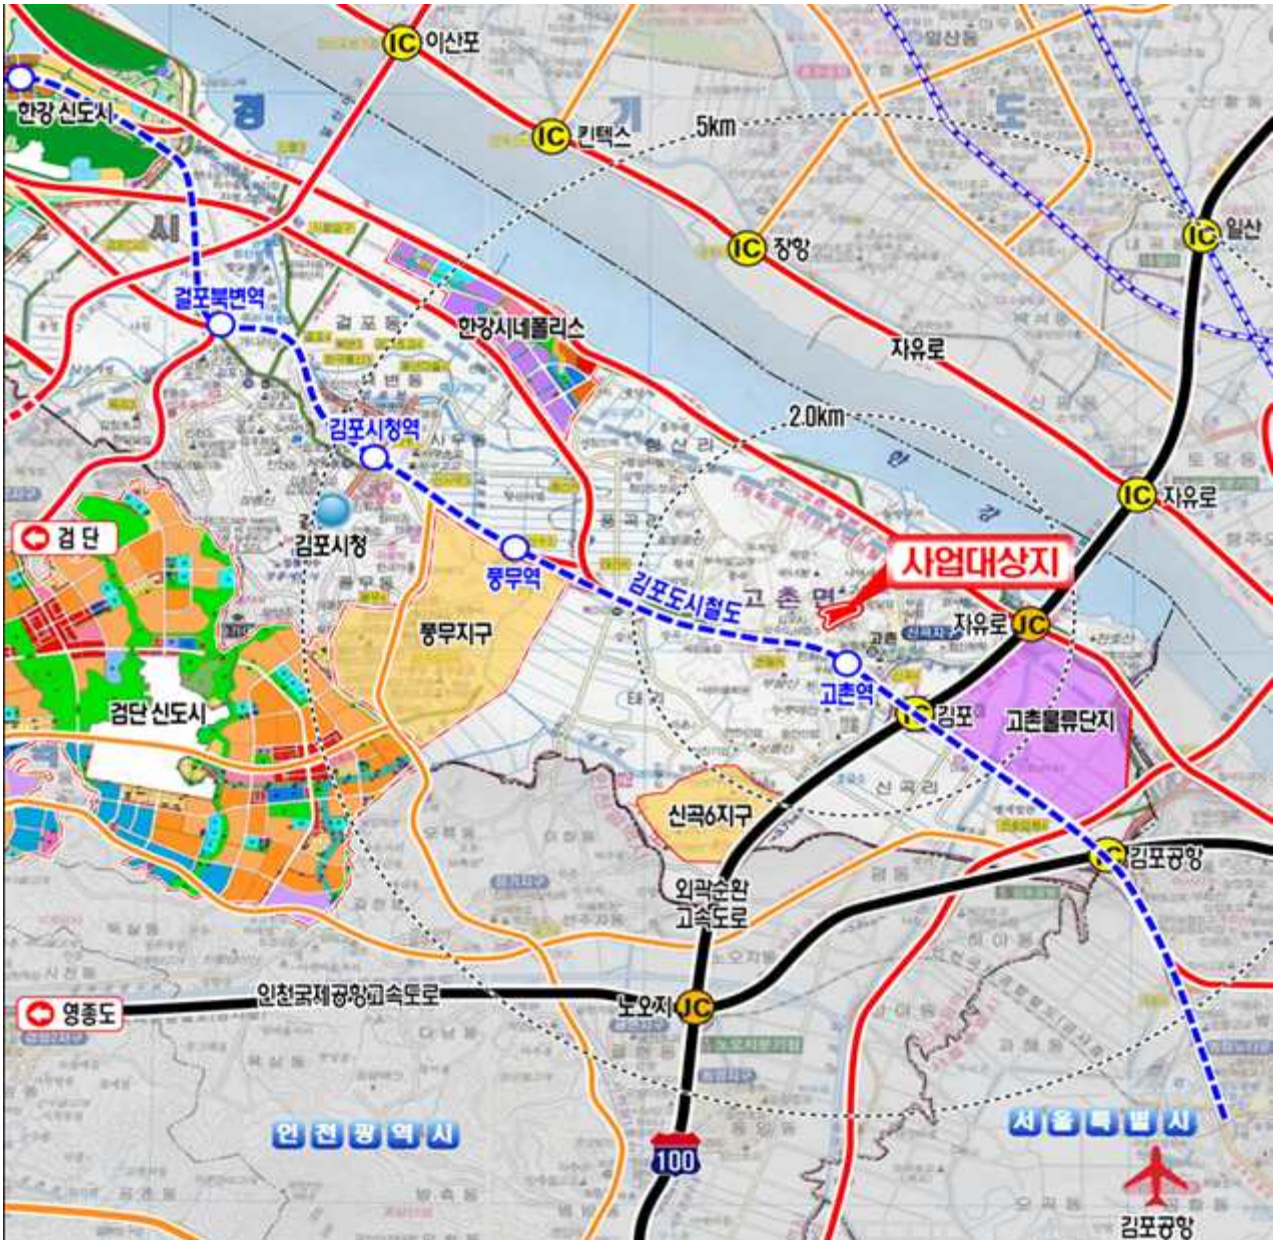

## 인천가정2

□ 위 치 : 인천광역시 서구 가정동 일원

□ 면 적 : 263,882m<sup>2</sup> (8.0만평)

□ 위치도

## 화성어천

□ 위 치 : 경기도 화성시 매송면 속곡리, 어천리 일원

□ 면 적 : 743,783m<sup>2</sup>(22.5만평)

□ 위치도

## 성남서현

□ 위 치 : 경기도 성남시 분당구 서현동 일원

□ 면 적 : 247,631m<sup>2</sup> (7.5만평)

□ 위치도

## 울산태화강변

□ 위 치 : 울산광역시 울주군 범서읍 굴화리 일원

□ 면 적 : 139,164m<sup>2</sup> (4.2만평)

□ 위치도