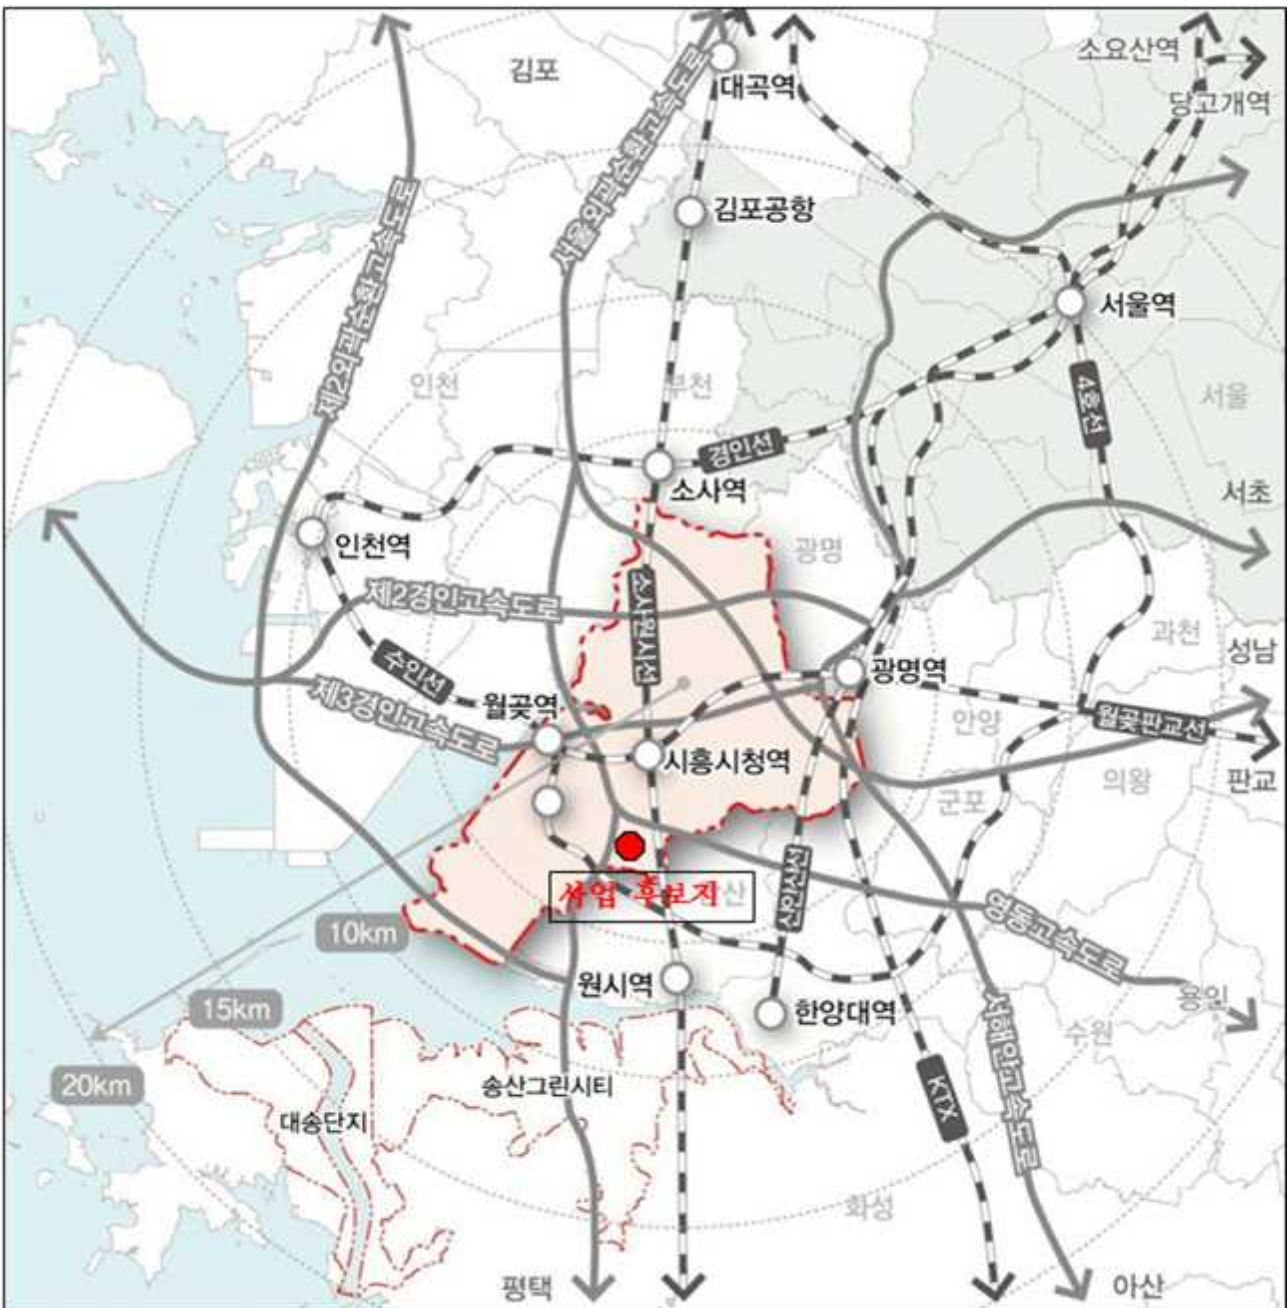

## 성남서현

□ 위 치 : 경기도 성남시 분당구 서현동 일원

□ 면 적 : 247,631m<sup>2</sup> (7.5만평)

□ 위치도

## 시흥거모

□ 위 치 : 경기도 시흥시 거모동, 군자동 일원

□ 면 적 : 1,510,782m<sup>2</sup> (45.7만평)

□ 위치도

## 울산태화강변

□ 위 치 : 울산광역시 울주군 범서읍 굴화리 일원

□ 면 적 : 139,164m<sup>2</sup> (4.2만평)

□ 위치도