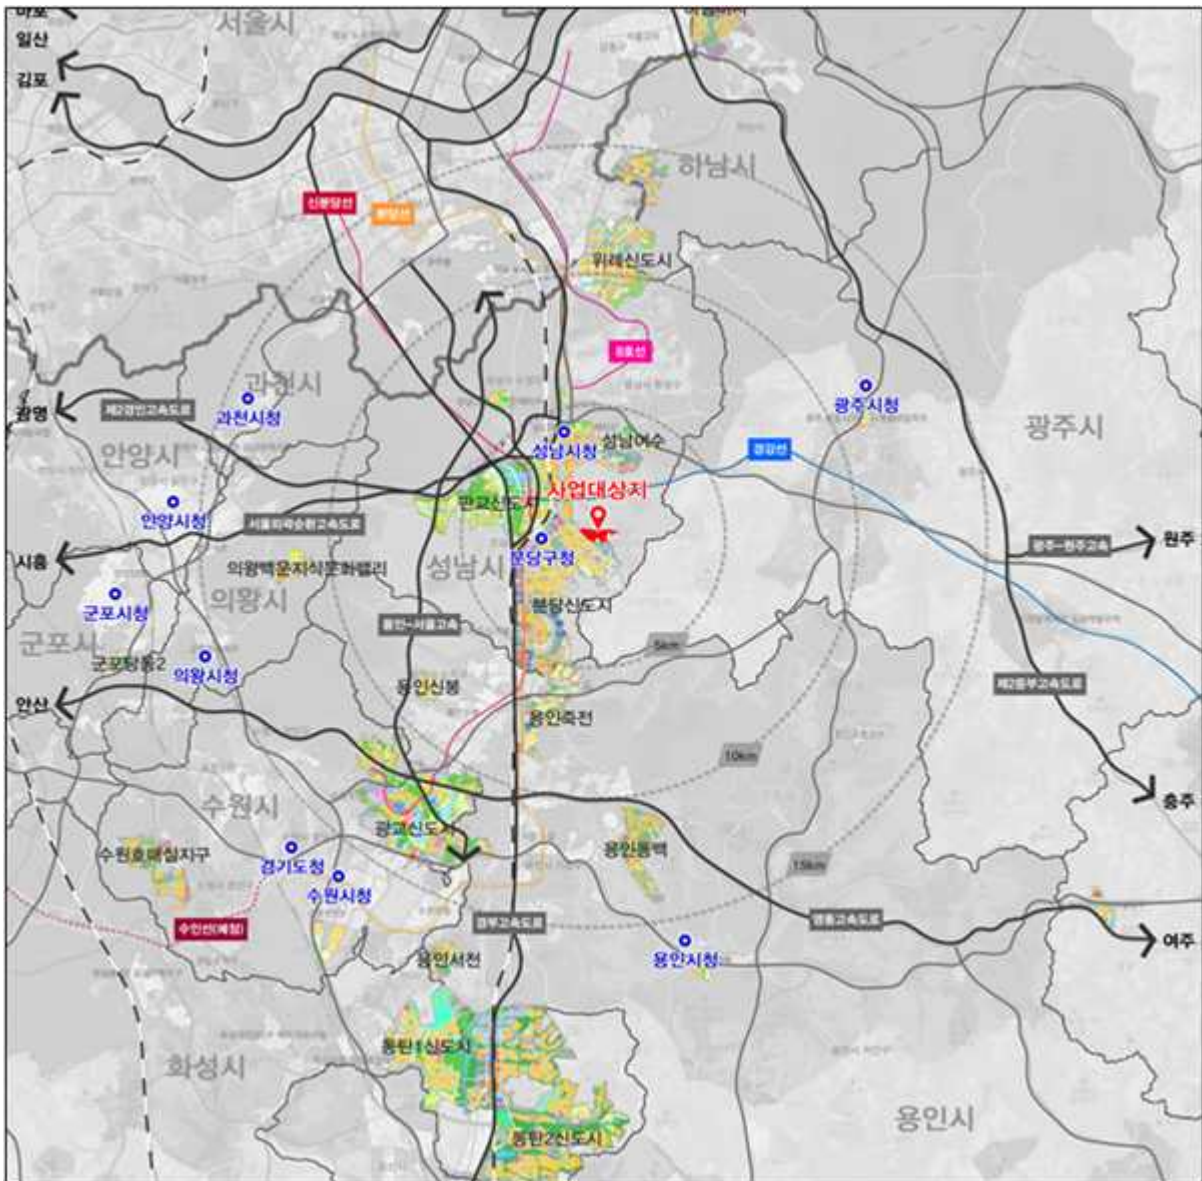

## 인천가정2

□ 위 치 : 인천광역시 서구 가정동 일원

□ 면 적 : 263,882m<sup>2</sup> (8.0만평)

□ 위치도

## 화성어천

□ 위 치 : 경기도 화성시 매송면 속곡리, 어천리 일원

□ 면 적 : 743,783m<sup>2</sup>(22.5만평)

□ 위치도

## 시흥거모

□ 위 치 : 경기도 시흥시 거모동, 군자동 일원

□ 면 적 : 1,510,782m<sup>2</sup> (45.7만평)

□ 위치도

## 울산태화강변

□ 위 치 : 울산광역시 울주군 범서읍 굴화리 일원

□ 면 적 : 139,164m<sup>2</sup> (4.2만평)

□ 위치도