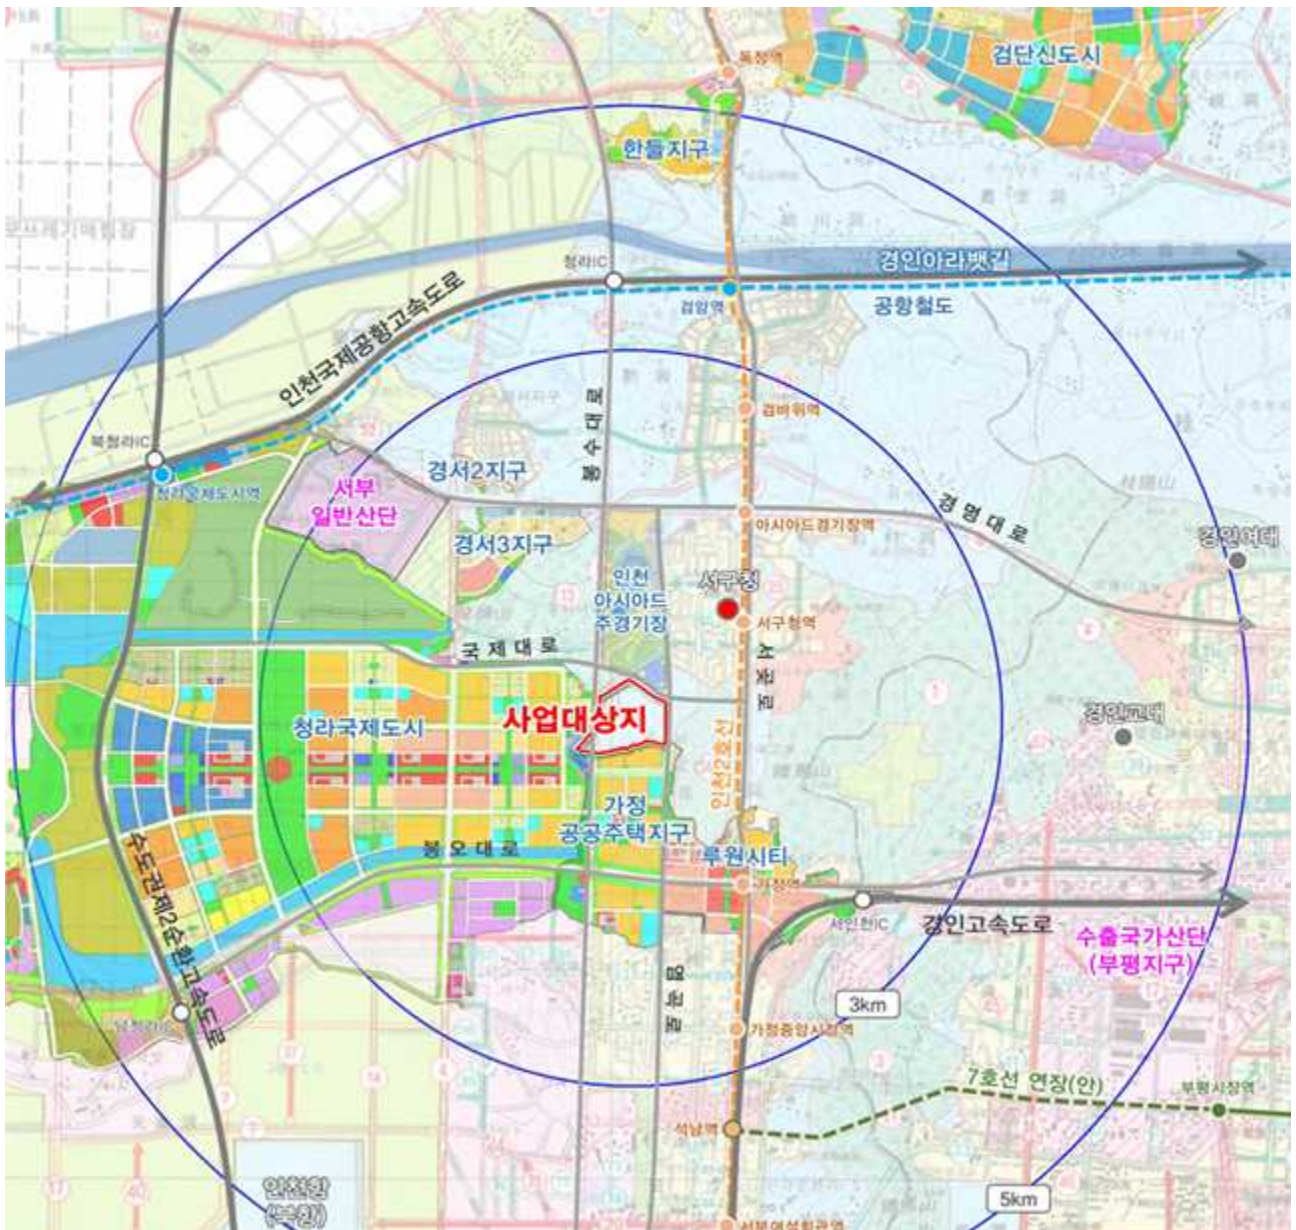

## 인천가정2

□ 위 치 : 인천광역시 서구 가정동 일원

□ 면 적 : 263,882m<sup>2</sup> (8.0만평)

□ 위치도

## 성남서현

□ 위 치 : 경기도 성남시 분당구 서현동 일원

□ 면 적 : 247,631m<sup>2</sup> (7.5만평)

□ 위치도

## 울산태화강변

□ 위 치 : 울산광역시 울주군 범서읍 굴화리 일원

□ 면 적 : 139,164m<sup>2</sup> (4.2만평)

□ 위치도

## 대구연호

□ 위 치 : 대구광역시 수성구 연호동, 이천동 일원

□ 면 적 : 896,789m<sup>2</sup> (27.1만평)

□ 위치도