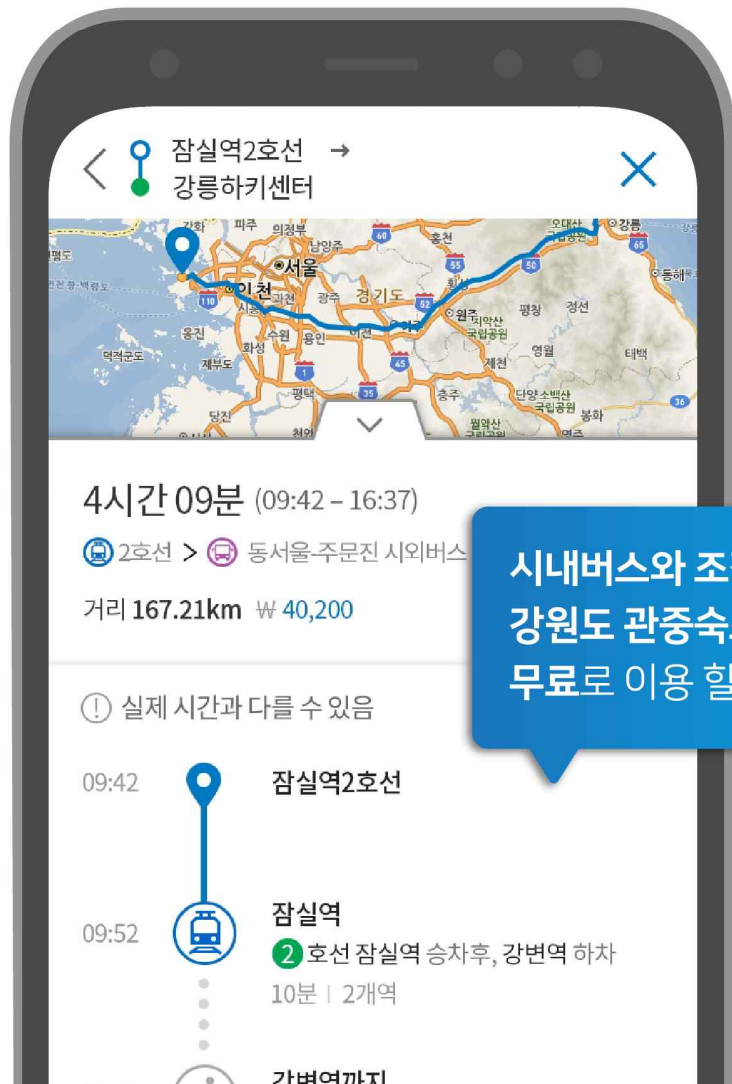

사용자 중심의 교통편의 서비스

환승주차장 7개소 운영 및 위치 안내와 실시간 주차면수 제공
순환용 무료 셔틀(TS) 안내 서비스 운영

언제, 어디서든

지금부터 경기장으로 가는 가장 쉬운 방법,

Go 평창 앱(App) 활용법

STEP 01 앱설치

애플 앱스토어와 구글 플레이에서
'Go 평창' 검색 후 다운로드 하세요!

STEP 02 AD인증

올림픽 클라이언트인 경우 AD인증하여
권한에 맞는 정보를 제공받을 수 있어요!
(일반 관중은 별도 인증 없음)

STEP 03 도착지 입력 후, GO

GO평창 메인에서 경기장 선택 후 **GO 버튼**을 누르세요.

경기 입장권 QR코드를 통해서도
경기장 길안내를 받을 수 있어요

STEP 04 경기장 찾아가기

내가 원하는 길찾기 방법을 선택하세요.
공유차량 및 기차, 차량 예약도 가능하다는 점!