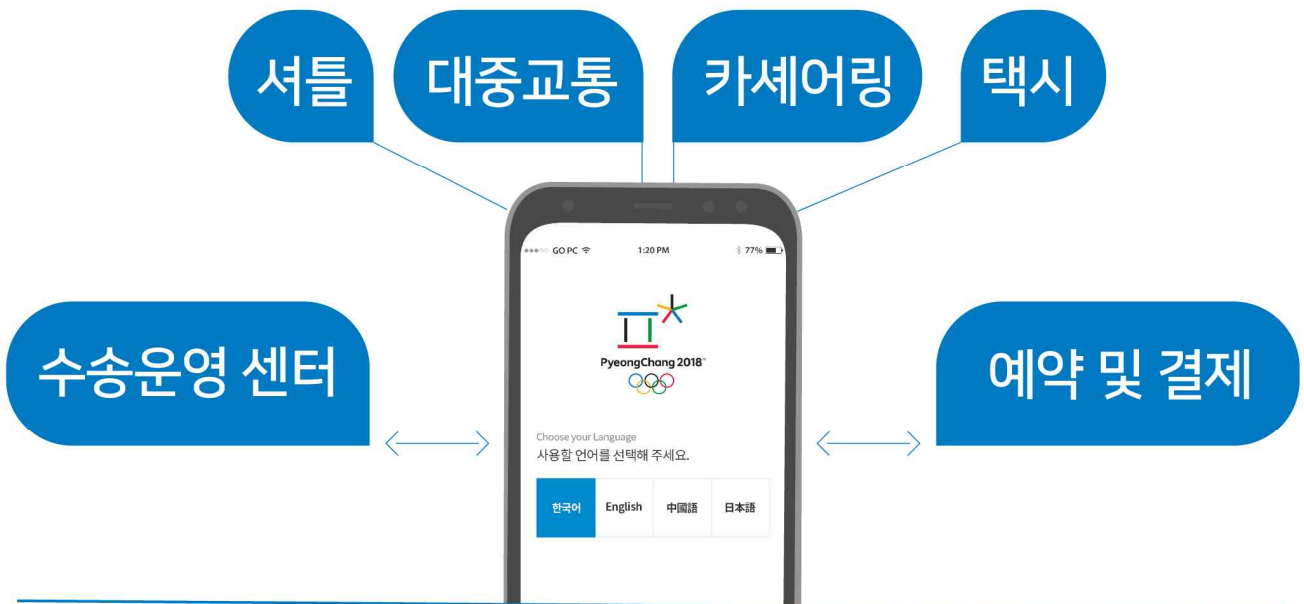

올림픽 교통을 내 손 안에!
'Go PyeongChang' 앱을 소개합니다

올림픽 최초 'Go 평창앱'이
전국 어디서든 올림픽을 보러
오는 길을 알려드립니다.

Go 평창앱이란?

모든 대중교통 연결성을 강화한 '교통혁명' 시스템
정해진 시간에 목적지에 도착할 수 있도록
모든 교통수단을 결합한 편리하고 안전한
신개념 교통서비스 제공

Go PyeongChang Service 통합 플랫폼!

100%

수송 정시성 확보

4개언어

서비스 제공

24h

자유로운 이동성 확보

ONE CLICK

예약, 결제

사용자 중심의 교통편의 서비스

환승주차장 7개소 운영 및 위치 안내와 실시간 주차면수 제공
순환용 무료 셔틀(TS) 안내 서비스 운영

언제, 어디서든

지금부터 경기장으로 가는 가장 쉬운 방법,

Go 평창 앱(App) 활용법

STEP 01 앱설치

애플 앱스토어와 구글 플레이에서
'Go 평창' 검색 후 다운로드 하세요!

STEP 02 AD인증

올림픽 클라이언트인 경우 AD인증하여
권한에 맞는 정보를 제공받을 수 있어요!
(일반 관중은 별도 인증 없음)

STEP 03 도착지 입력 후, GO

GO평창 메인에서 경기장 선택 후 **GO 버튼**을 누르세요.

경기 입장권 QR코드를 통해서도
경기장 길안내를 받을 수 있어요

STEP 04 경기장 찾아가기

내가 원하는 길찾기 방법을 선택하세요.
공유차량 및 기차, 차량 예약도 가능하다는 점!