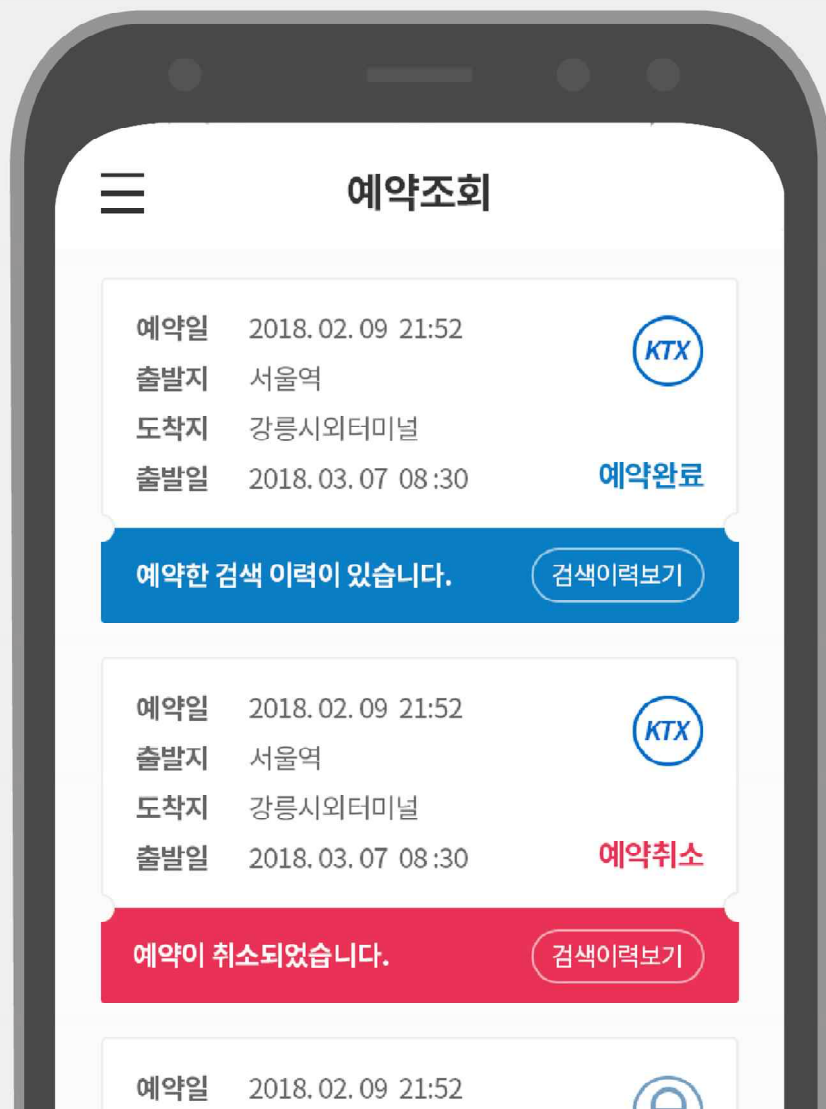

올림픽 교통을 내 손 안에!
'Go PyeongChang' 앱을 소개합니다

올림픽 최초 'Go 평창앱'이
전국 어디서든 올림픽을 보러
오는 길을 알려드립니다.

Go 평창앱이란?

모든 대중교통 연결성을 강화한 '교통혁명' 시스템
정해진 시간에 목적지에 도착할 수 있도록
모든 교통수단을 결합한 편리하고 안전한
신개념 교통서비스 제공

Go PyeongChang Service 통합 플랫폼!

100%

수송 정시성 확보

4개언어

서비스 제공

24h

자유로운 이동성 확보

ONE CLICK

예약, 결제

사용자 중심의 교통편의 서비스

환승주차장 7개소 운영 및 위치 안내와 실시간 주차면수 제공
순환용 무료 셔틀(TS) 안내 서비스 운영

언제, 어디서든

지금부터 경기장으로 가는 가장 쉬운 방법,

Go 평창 앱(App) 활용법

STEP 01 앱설치

애플 앱스토어와 구글 플레이에서
'Go 평창' 검색 후 다운로드 하세요!

STEP 02 AD인증

올림픽 클라이언트인 경우 AD인증하여
권한에 맞는 정보를 제공받을 수 있어요!
(일반 관중은 별도 인증 없음)

STEP 03 도착지 입력 후, GO

GO평창 메인에서 경기장 선택 후 **GO 버튼**을 누르세요.

경기 입장권 QR코드를 통해서도
경기장 길안내를 받을 수 있어요

STEP 04 경기장 찾아가기

내가 원하는 길찾기 방법을 선택하세요.
공유차량 및 기차, 차량 예약도 가능하다는 점!