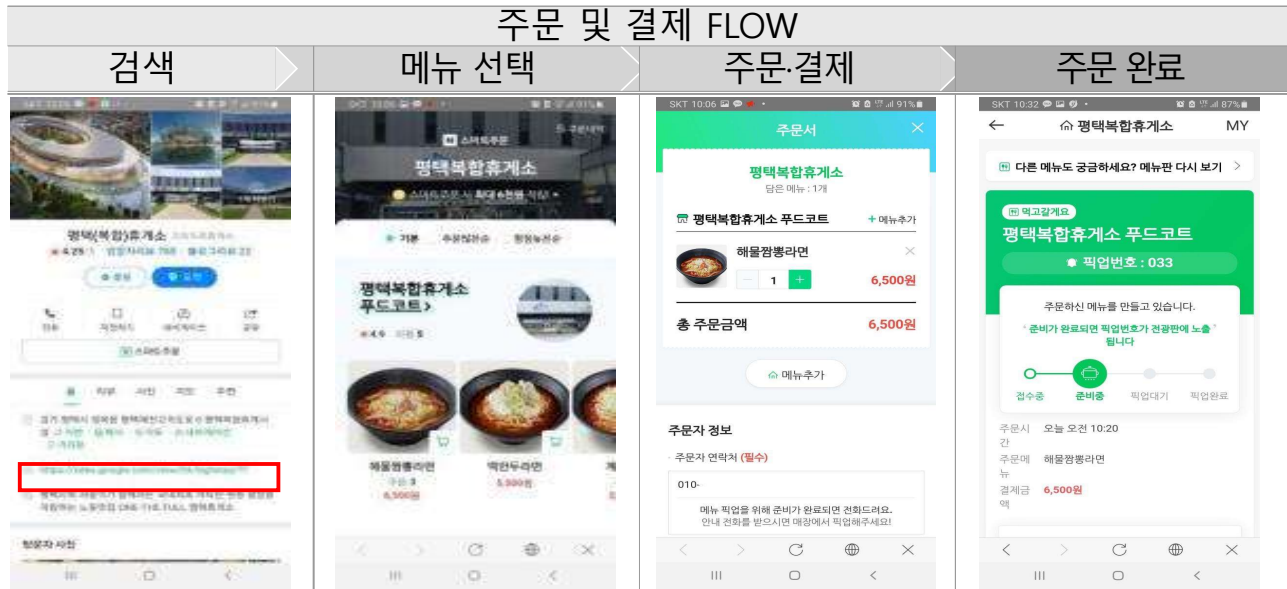

- '친환경 충전정보 제공 서비스'의 이용 방법은 다음과 같다.

- ① 스마트폰 '고속도로 교통정보' 앱(App)에서 '교통지도' 하단 '전기/수소' 선택 → ② 원하는 휴게소 선택 → ③ 세부정보 확인

③ 셀프주유소 미납통행료 납부 서비스

○ 주유하는 동안 미납통행료를 비대면으로 조회·납부할 수 있는 "셀프주유소 미납통행료 납부 서비스"도 현재 80개 셀프주유소에서 이용할 수 있으며, 단계적으로 확대할 계획이다.

- '셀프주유소 미납통행료 납부서비스'의 이용 방법은 다음과 같다.

- ① 주유 시작 → ② 셀프주유기 화면에 차량번호 입력 → ③ 미납 통행료 결제 → ④ 주유 영수증 및 미납 통행료 영수증 출력

□ 국토교통부 장순재 도로정책과장은 "비대면 사회로의 변화에 발맞춰 고속도로에도 다양한 비대면 서비스를 도입하여 국민들이 고속도로를 더욱 편리하게 이용할 수 있도록 하겠다"라고 밝혔다.

이 보도자료와 관련하여 보다 자세한 내용이나 취재를 원하시면 국토교통부 도로정책과 최승필 사무관(☎044-201-3874), 민인홍 사무관(☎044-201-3874)에게 연락 주시기 바랍니다.

참고1 고속도로 비대면 서비스 이용 방법

□ 검색을 통한 주문·결제 방법 (예 : 네이버 '스마트주문')

□ QR코드를 이용한 주문·결제 방법

□ 「고속도로 교통정보」 App을 통한 전기·수소차 충전시설 확인 방법

□ 셀프 주유소 이용 중 미납통행료 납부 방법

참고2

비대면 서비스 이용 가능한 휴게소 목록

※ 12. 8 기준, 지속 확대 계획

순번	휴게소명 (방향)	사용가능 언택트 서비스		
		네이버	페이코	모든페이
1	시흥하늘	○		
2	화성(서울)		○	
3	화성(목포)		○	
4	매송(서울)		○	
5	매송(목포)		○	
6	평택	○		
7	서울만남(부산)	○		
8	죽전(서울)			○
9	기흥(부산)	○		
10	기흥복합	○		
11	안성(서울)	○		
12	안성(부산)	○		
13	하남드림(통영)		○	
14	마장		○	
15	이천(하남)			○
16	이천(통영)		○	
17	구리(일산)		○	
18	서여주(양평)	○		
19	서여주(창원)	○		
20	용인(인천)	○		
21	용인(강릉)	○		
22	덕평	○		
23	여주(인천)	○		
24	여주(강릉)	○		
25	문막(강릉)	○		
26	횡성(인천)	○		
27	횡성(강릉)	○	○	
28	평창(강릉)	○	○	
29	강릉(인천)	○		
30	강릉(강릉)	○		
31	동해(삼척)	○		
32	옥계(속초)		○	
33	구정(삼척)	○	○	
34	구정(속초)	○		
35	원주(부산)	○		
36	원주(춘천)	○		
37	홍천강(춘천)	○		
38	홍천(서울)	○		
39	홍천(양양)	○		
40	춘천(부산)	○		
41	괴산(양평)	○		
42	괴산(창원)		○	
43	충주(양평)	○		
44	충주(창원)	○		