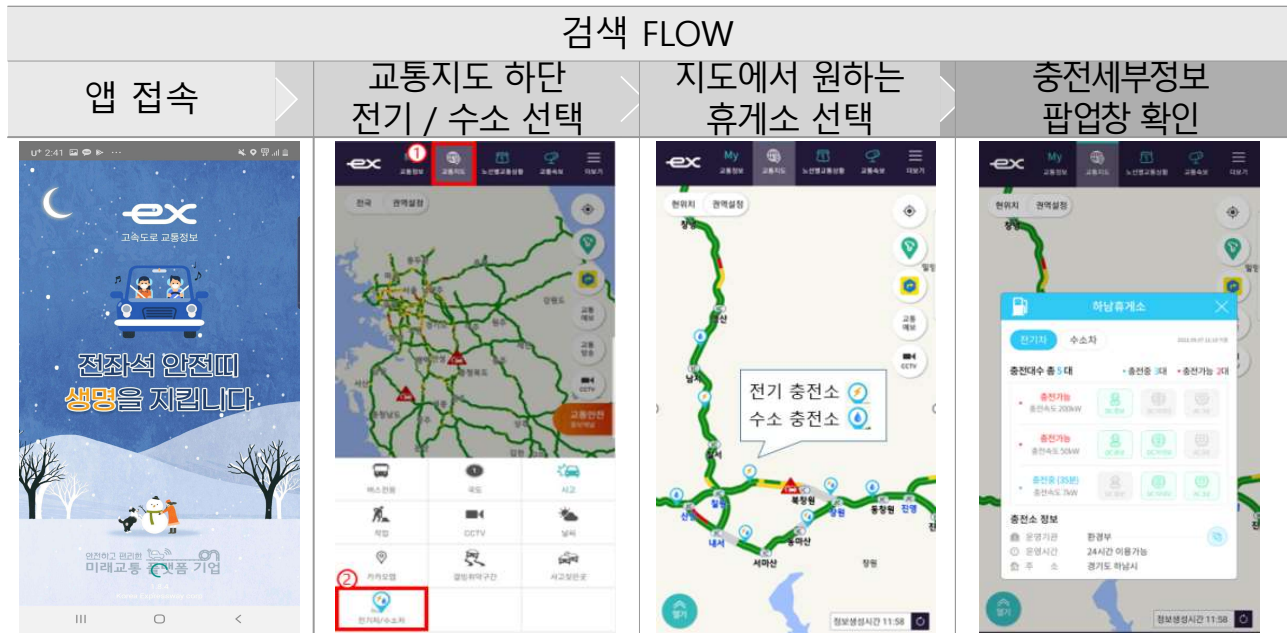

- '친환경 충전정보 제공 서비스'의 이용 방법은 다음과 같다.

- ① 스마트폰 '고속도로 교통정보' 앱(App)에서 '교통지도' 하단 '전기/수소' 선택 → ② 원하는 휴게소 선택 → ③ 세부정보 확인

③ 셀프주유소 미납통행료 납부 서비스

○ 주유하는 동안 미납통행료를 비대면으로 조회·납부할 수 있는 "셀프주유소 미납통행료 납부 서비스"도 현재 80개 셀프주유소에서 이용할 수 있으며, 단계적으로 확대할 계획이다.

- '셀프주유소 미납통행료 납부서비스'의 이용 방법은 다음과 같다.

- ① 주유 시작 → ② 셀프주유기 화면에 차량번호 입력 → ③ 미납 통행료 결제 → ④ 주유 영수증 및 미납 통행료 영수증 출력

□ 국토교통부 장순재 도로정책과장은 "비대면 사회로의 변화에 발맞춰 고속도로에도 다양한 비대면 서비스를 도입하여 국민들이 고속도로를 더욱 편리하게 이용할 수 있도록 하겠다"라고 밝혔다.

이 보도자료와 관련하여 보다 자세한 내용이나 취재를 원하시면 국토교통부 도로정책과 최승필 사무관(☎044-201-3874), 민인홍 사무관(☎044-201-3874)에게 연락 주시기 바랍니다.

참고1 고속도로 비대면 서비스 이용 방법

□ 검색을 통한 주문·결제 방법 (예 : 네이버 '스마트주문')

□ QR코드를 이용한 주문·결제 방법

□ 「고속도로 교통정보」 App을 통한 전기·수소차 충전시설 확인 방법

□ 셀프 주유소 이용 중 미납통행료 납부 방법

참고2

비대면 서비스 이용 가능한 휴게소 목록

※ 12. 8 기준, 지속 확대 계획

순번	휴게소명 (방향)	사용가능 언택트 서비스		
		네이버	페이코	모든페이
1	시흥하늘	○		
2	화성(서울)		○	
3	화성(목포)		○	
4	매송(서울)		○	
5	매송(목포)		○	
6	평택	○		
7	서울만남(부산)	○		
8	죽전(서울)			○
9	기흥(부산)	○		
10	기흥복합	○		
11	안성(서울)	○		
12	안성(부산)	○		
13	하남드림(통영)		○	
14	마장		○	
15	이천(하남)			○
16	이천(통영)		○	
17	구리(일산)		○	
18	서여주(양평)	○		
19	서여주(창원)	○		
20	용인(인천)	○		
21	용인(강릉)	○		
22	덕평	○		
23	여주(인천)	○		
24	여주(강릉)	○		
25	문막(강릉)	○		
26	횡성(인천)	○		
27	횡성(강릉)	○	○	
28	평창(강릉)	○	○	
29	강릉(인천)	○		
30	강릉(강릉)	○		
31	동해(삼척)	○		
32	옥계(속초)		○	
33	구정(삼척)	○	○	
34	구정(속초)	○		
35	원주(부산)	○		
36	원주(춘천)	○		
37	홍천강(춘천)	○		
38	홍천(서울)	○		
39	홍천(양양)	○		
40	춘천(부산)	○		
41	괴산(양평)	○		
42	괴산(창원)		○	
43	충주(양평)	○		
44	충주(창원)	○		