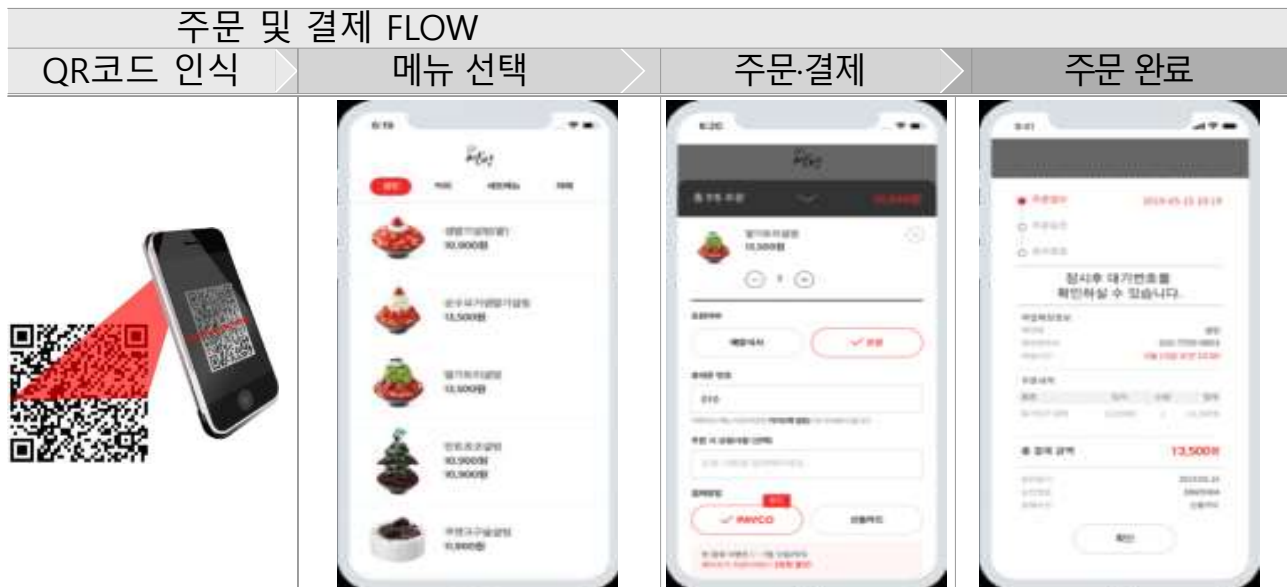

□ QR코드를 이용한 주문·결제 방법