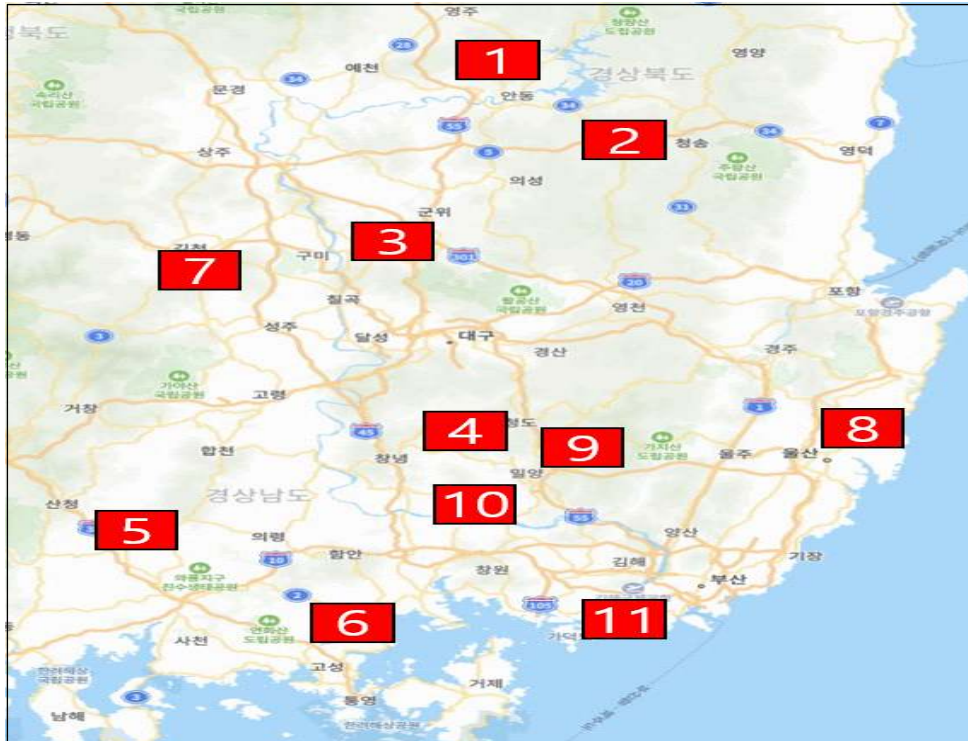

참고 1

가상(VR) 안전체험장 현황

구분	지역	현 장 명	주 소	이용문의 연 락 처
1	안동	용상-교리1	경상북도 안동시 서후면 금계리 418번지	054-855-6040
2	안동	포항-안동2-2	경상북도 안동시 길안면 만음백자길 136	054-823-9992
3	구미	구미-군위IC	경상북도 구미시 장천면 상림리 503	054-471-8782
4	밀양	밀양나노 국가산단	경상남도 밀양시 부북면 추원재길33	055-354-3041
5	산청	신안-생비량	경상남도 산청군 신안면 장죽리 324-2	055-974-9960
6	고성	고성-통영	경상남도 고성군 거류면 당동리 551-8	055-266-1581
7	김천	구미광역(II단계) 김천 계통 관로개량 공사	경상북도 김천시 아포읍 아포대로 595-63	054-430-9290
8	울산	울산신정동 한신더휴 주상복합 신축공사	울산광역시 남구 수암로54번길 6	052-257-7262
9	밀양	창녕-밀양 6공구	경상남도 밀양시 부곡면 춘화리 234-4	055-352-6207
10	밀양	창녕-밀양 4공구	경상남도 밀양시 무안면 정곡리 477-1	055-356-9746
11	부산	부산에코델타시티 지식산업센터	부산광역시 강서구 에코1로 82	051-294-8485

(설치 예) 상구-효현 국도건설사무소 현장

(사용 제품 예) HTC VIVE PRO(full kit) (안전보건공단 콘텐츠 호환기기)

* (설치 소요 공간) 최소 2×1.5m / 최대 6×6m