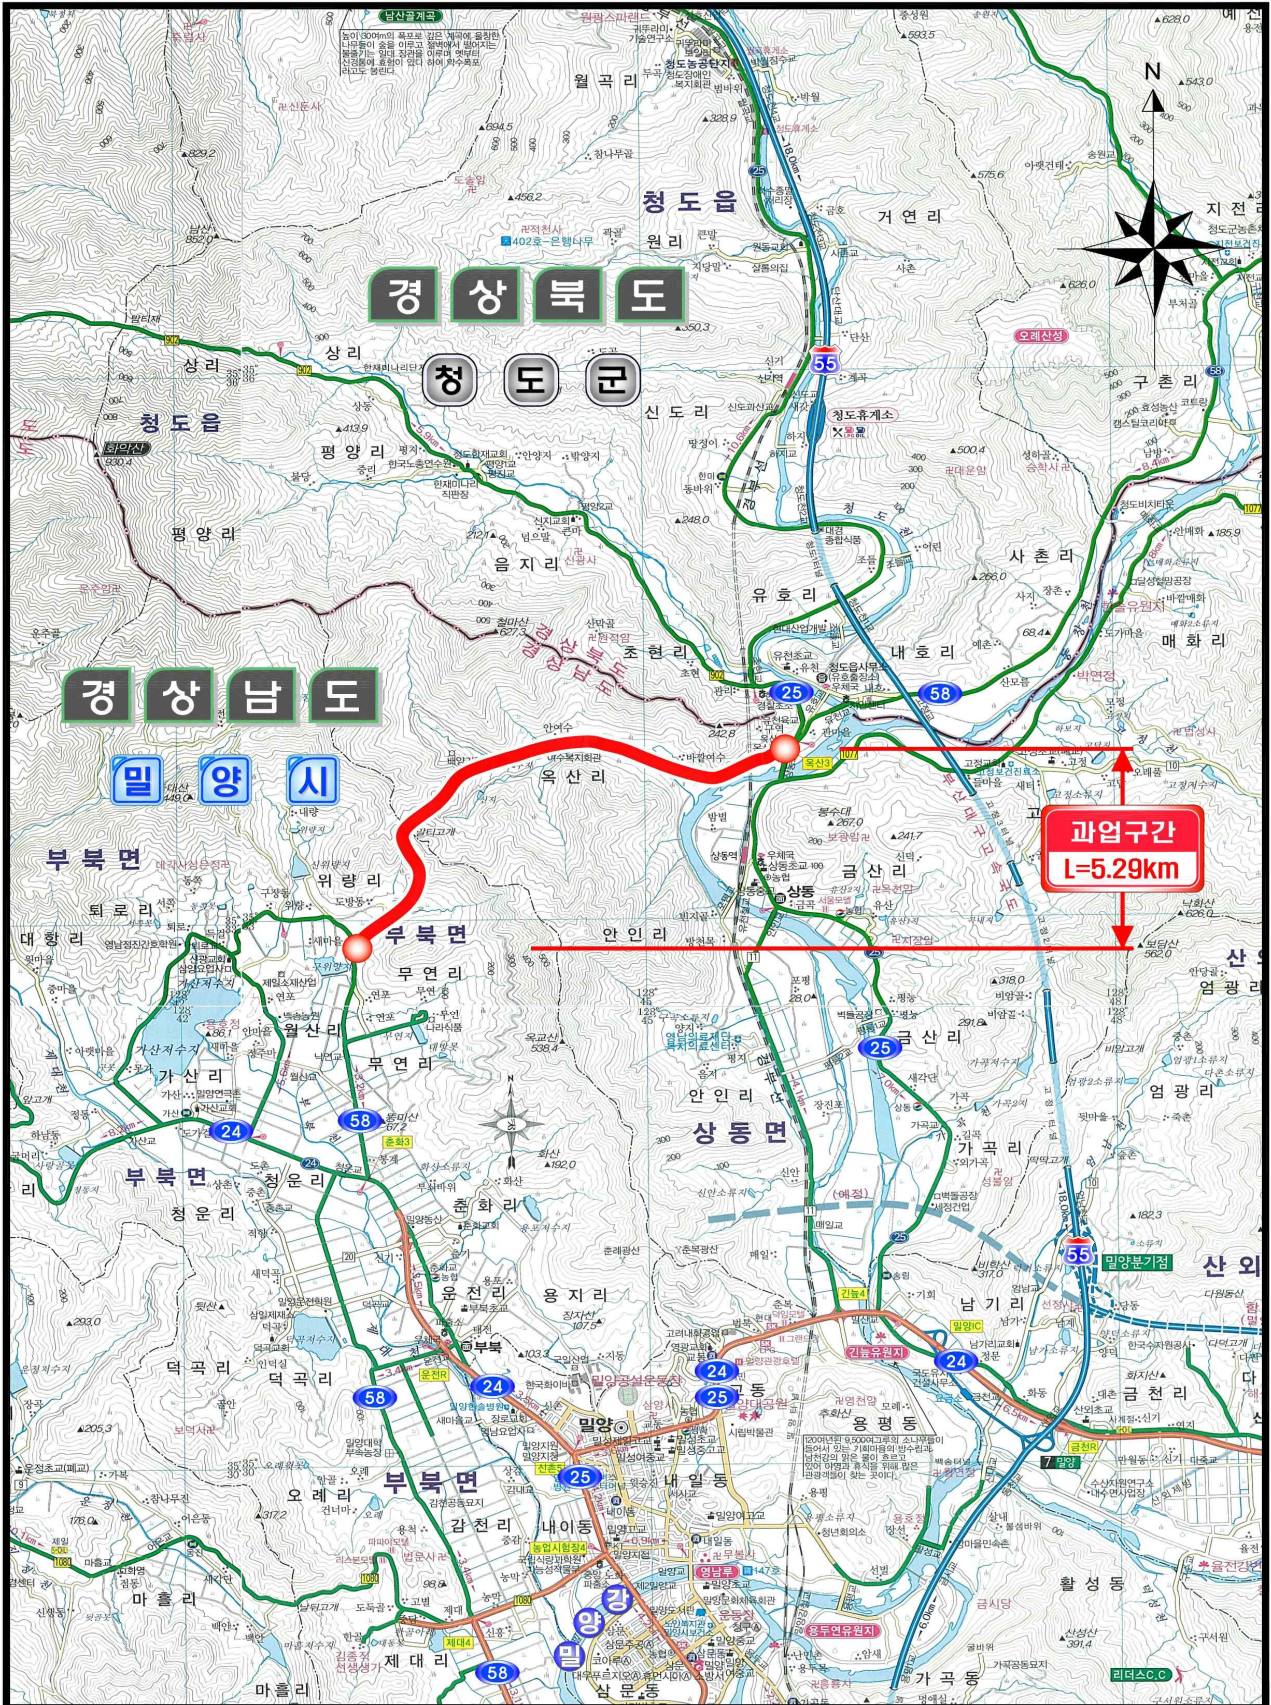

참고

국지도67호선(함안 여항-창원 내서) 건설공사 위치도

참고

사천시 국도대체우회도로(사남-정동) 건설공사 위치도

참고

경주 외동 녹동-문산 국도건설공사 위치도

참고

밀양 부북-상동 국도건설공사 위치도

참고

성주 선남-대구 다사 국도건설공사 위치도