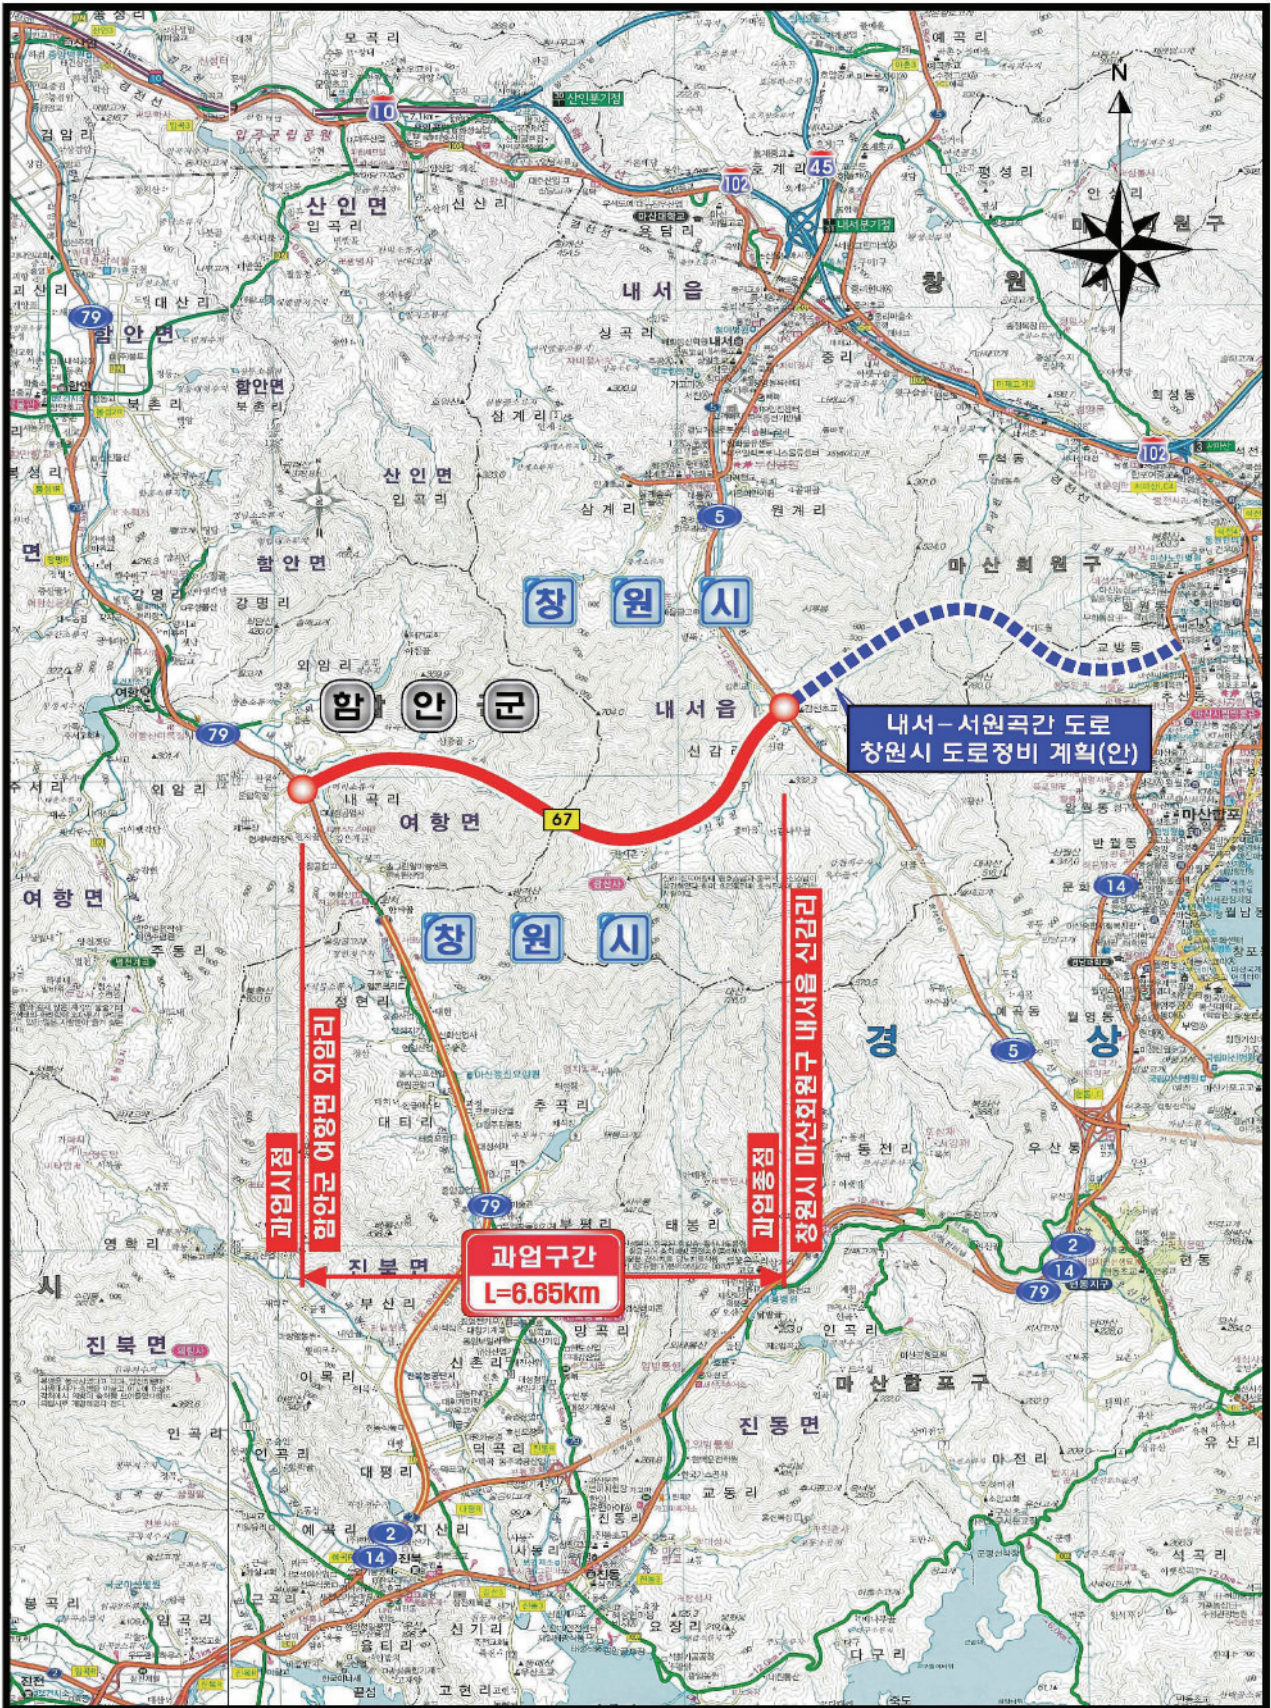

참고

국지도67호선(함안 여항-창원 내서) 건설공사 위치도

참고

사천시 국도대체우회도로(사남-정동) 건설공사 위치도

참고

경주 외동 녹동-문산 국도건설공사 위치도

참고

밀양 부북-상동 국도건설공사 위치도

참고

성주 선남-대구 다사 국도건설공사 위치도