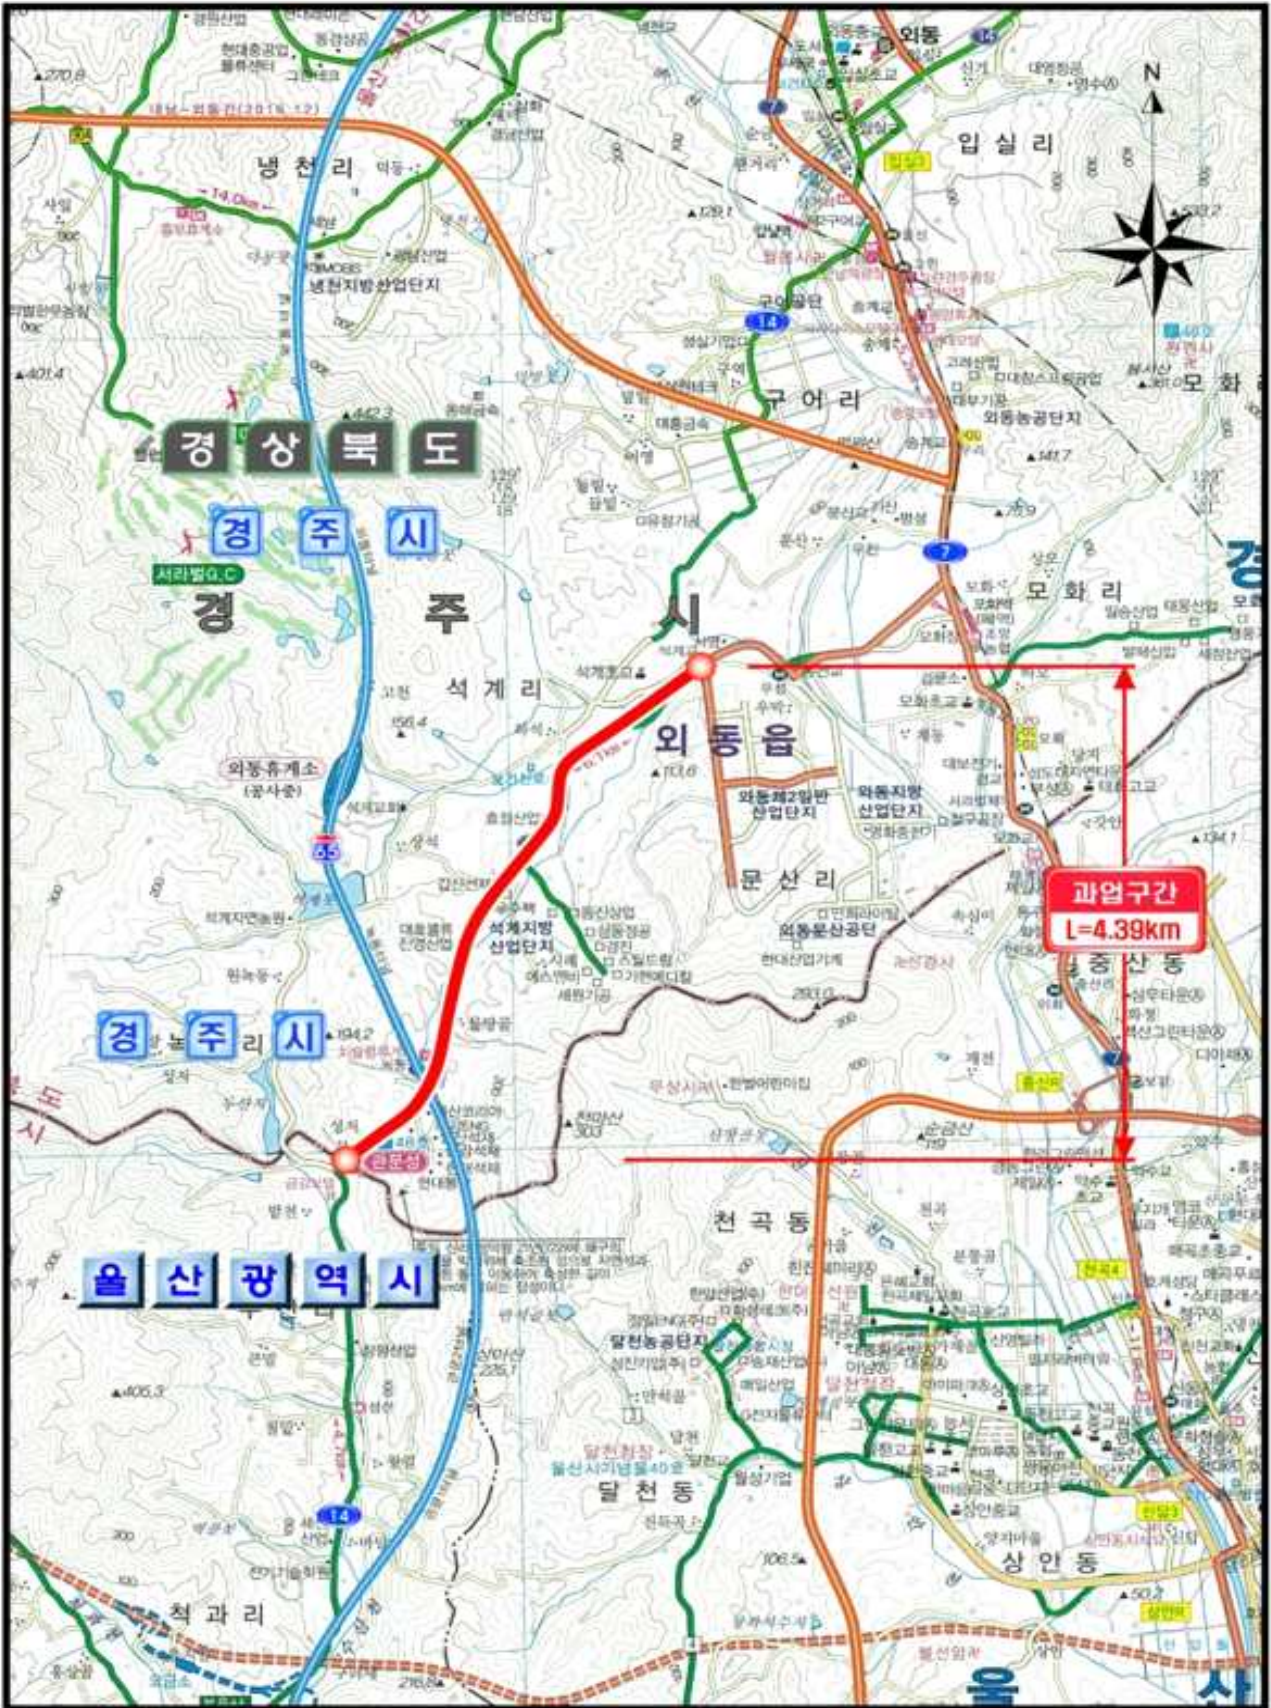

참고

국지도67호선(함안 여항-창원 내서) 건설공사 위치도

참고

사천시 국도대체우회도로(사남-정동) 건설공사 위치도

참고

경주 외동 녹동-문산 국도건설공사 위치도

참고

밀양 부북-상동 국도건설공사 위치도

참고

성주 선남-대구 다사 국도건설공사 위치도