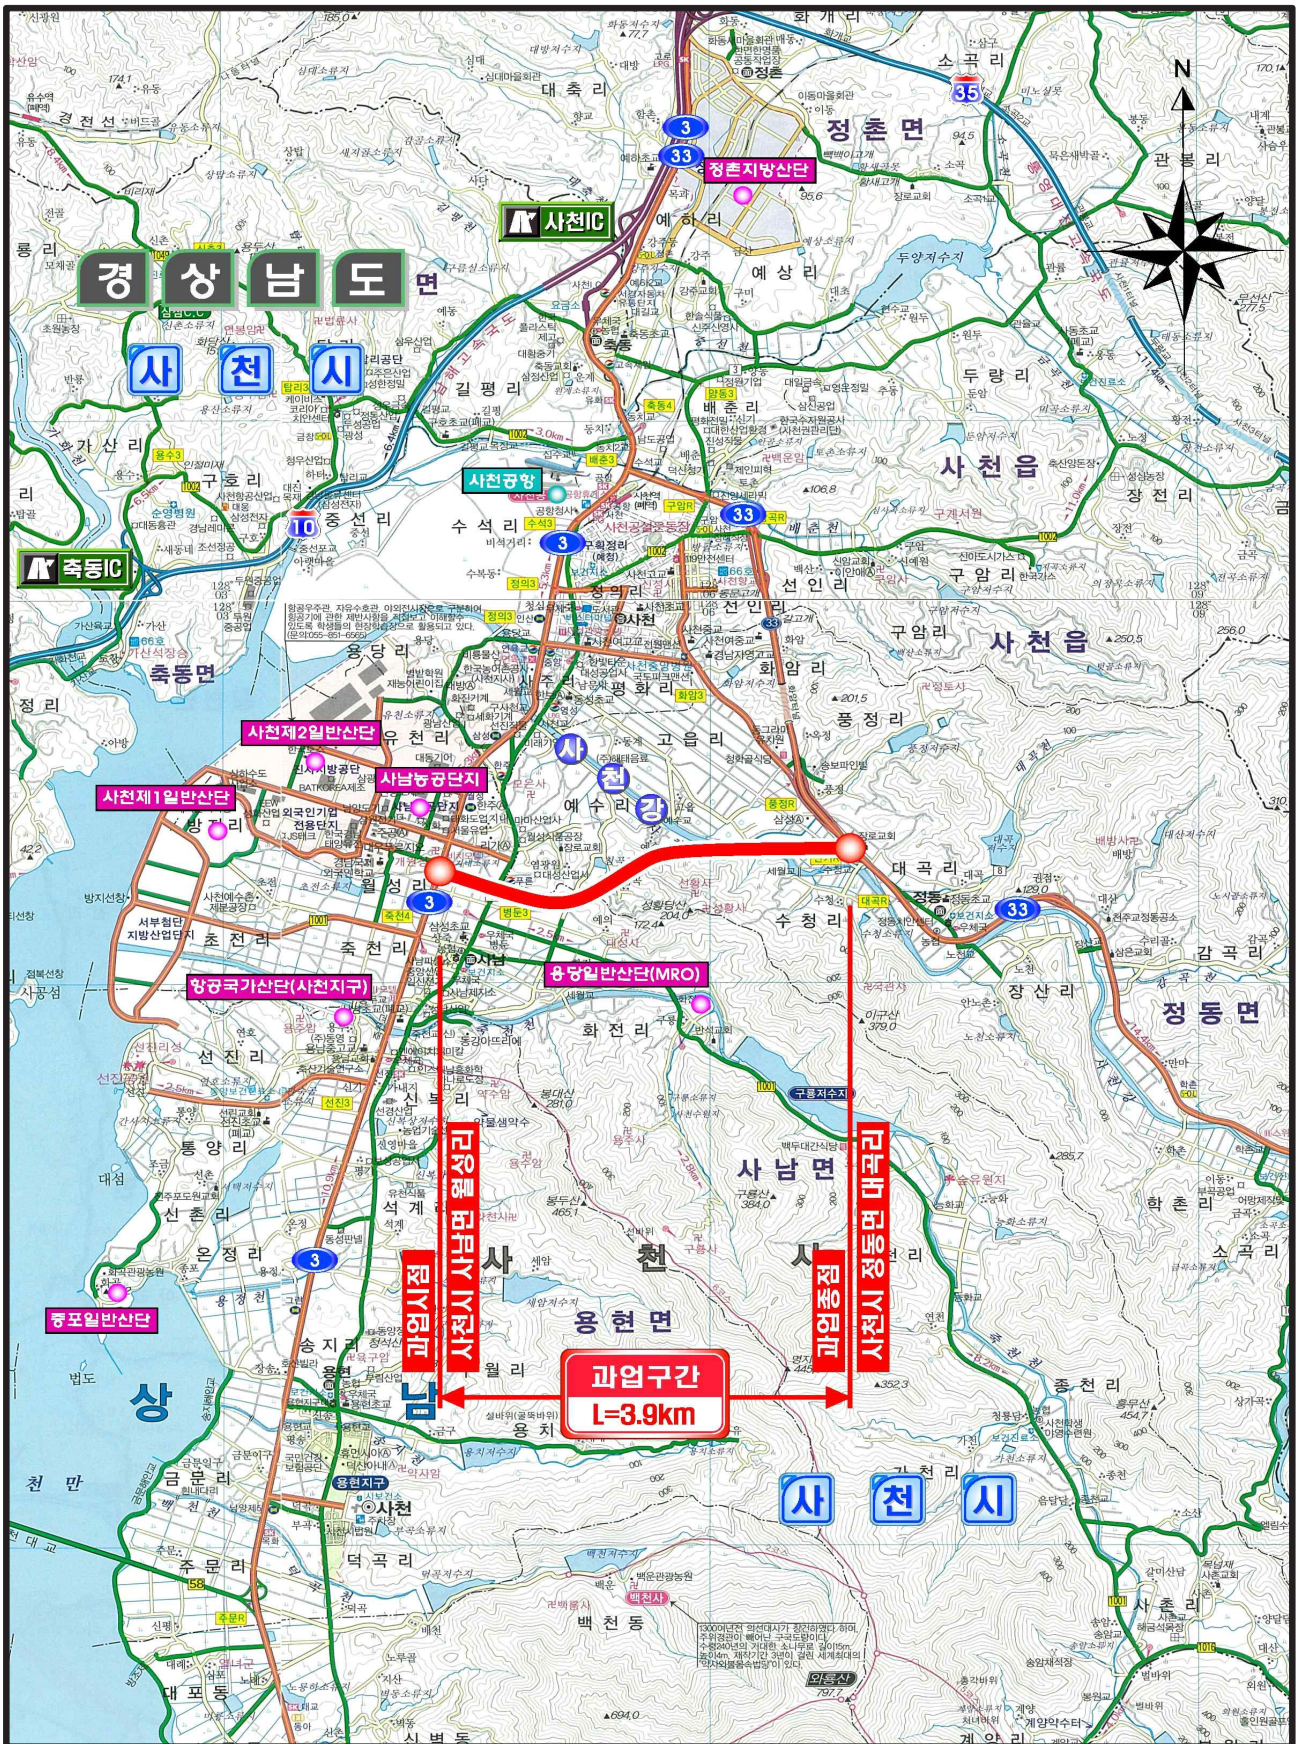

참고

국지도67호선(함안 여항-창원 내서) 건설공사 위치도

참고

사천시 국도대체우회도로(사남-정동) 건설공사 위치도

참고

경주 외동 녹동-문산 국도건설공사 위치도

참고

밀양 부북-상동 국도건설공사 위치도

참고

성주 선남-대구 다사 국도건설공사 위치도