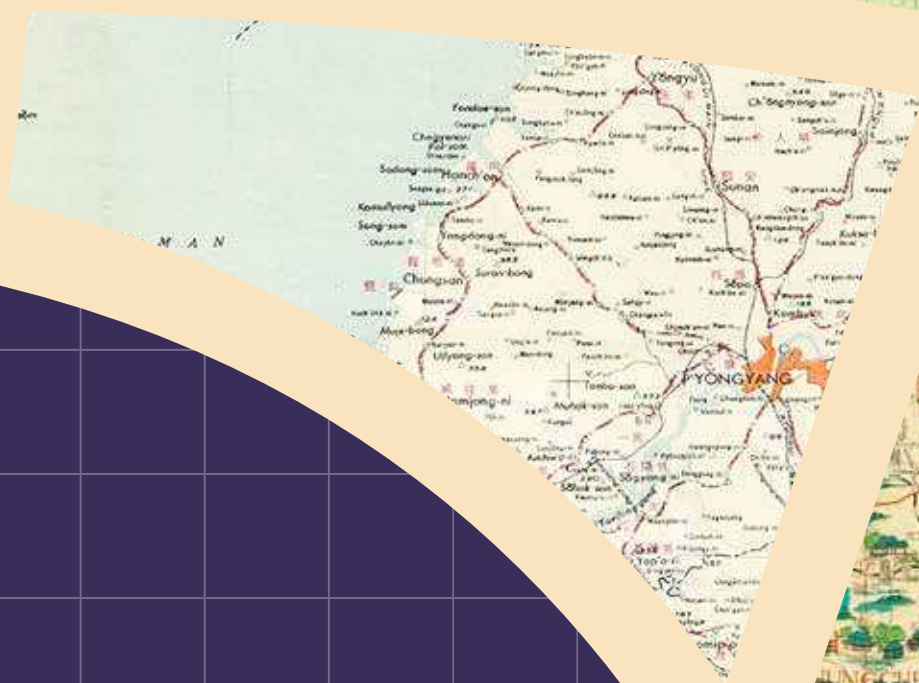

국립지도박물관·국토발전전시관 공동전시회

# 지도 위에 그려진 우리 국토

2023.  
7.31 – 8.31

국토발전전시관  
기획전시실

서울특별시 중구 정동길 18

국립지도박물관

국토발전전시관  
Korea Territorial Development Museum